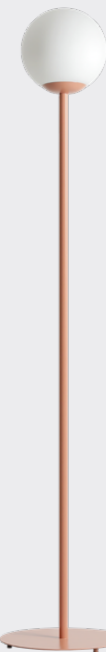

## Pinne Ceiling Medium

Wymiary: W14 x H67 x D14 cm  
 Źródło światła: E14 1 x 40W  
 Black: 1080PL\_G1\_M  
 White: 1080PL\_G\_M  
 Chrome: 1080PL\_G4\_M  
 Gold: 1080PL\_G30\_M  
 Brass: 1080PL\_G40\_M

## Pinne Floor

Wymiary: W32 x H162 x D32 cm  
 Źródło światła: E27 1 x 60W  
 Black: 1080A1  
 Coral: 1080A11  
 Lilac: 1080A13  
 Beige: 1080A17