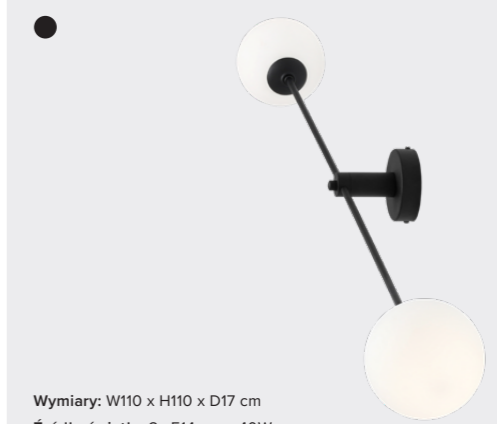

Ohio Wall

Wymiary: W110 x H110 x D17 cm
Źródło światła: 2x E14 max. 40W
Black: 1081D1