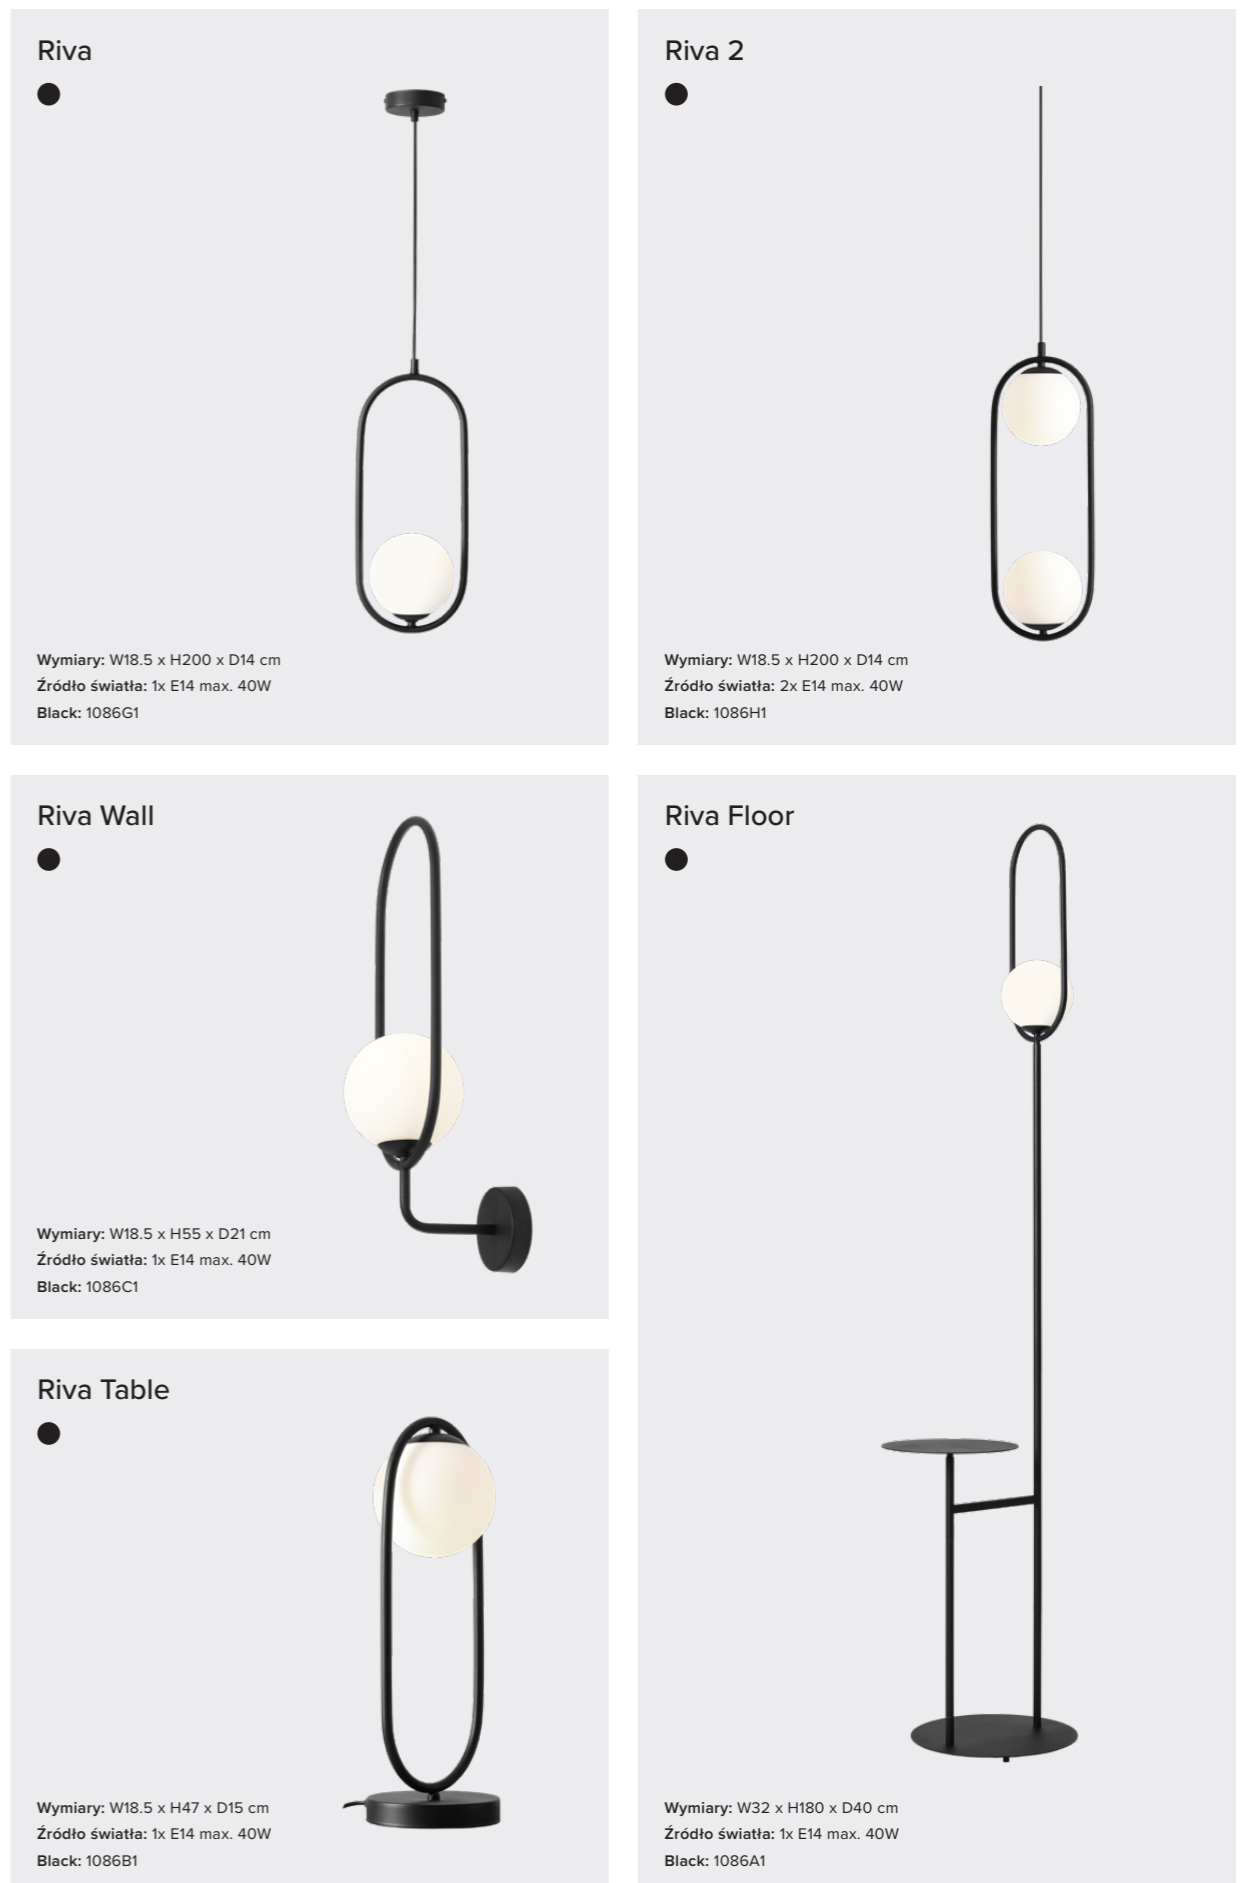

Wymiary: W108 x H81 x D108 cm  
Źródło światła: 6x E14 40W  
Black: 1090PL\_K1

# PINNE

Lampa biurkowa i podłogowa w stonowanym, nietuzinkowym kolorze Beige. Zobacz całą kolekcję Pinne w nowej palecie barw Artera Colours na stronach 20-31.

KOLEKCJA  
**NAVE**

Nave 2

Wymiary: W37 x H120 x D14 cm  
Źródło światła: 2x E14 max. 40W  
Black: 1088PL\_H1

KOLEKCJA  
**RIVA**

KOLEKCJA  
**BOT**

Seria Bot to nowoczesne reflektory na przegubach, dzięki którym możemy kierować światło w dowolną stronę. Lampy wiszące posiadają możliwość ustawienia wysokości zawieszenia. Bot to bogata kolekcja złożona z lamp wiszących, plafonów, kinkietów, lamp stołowych i podłogowych, malowana na czarny i biały mat.