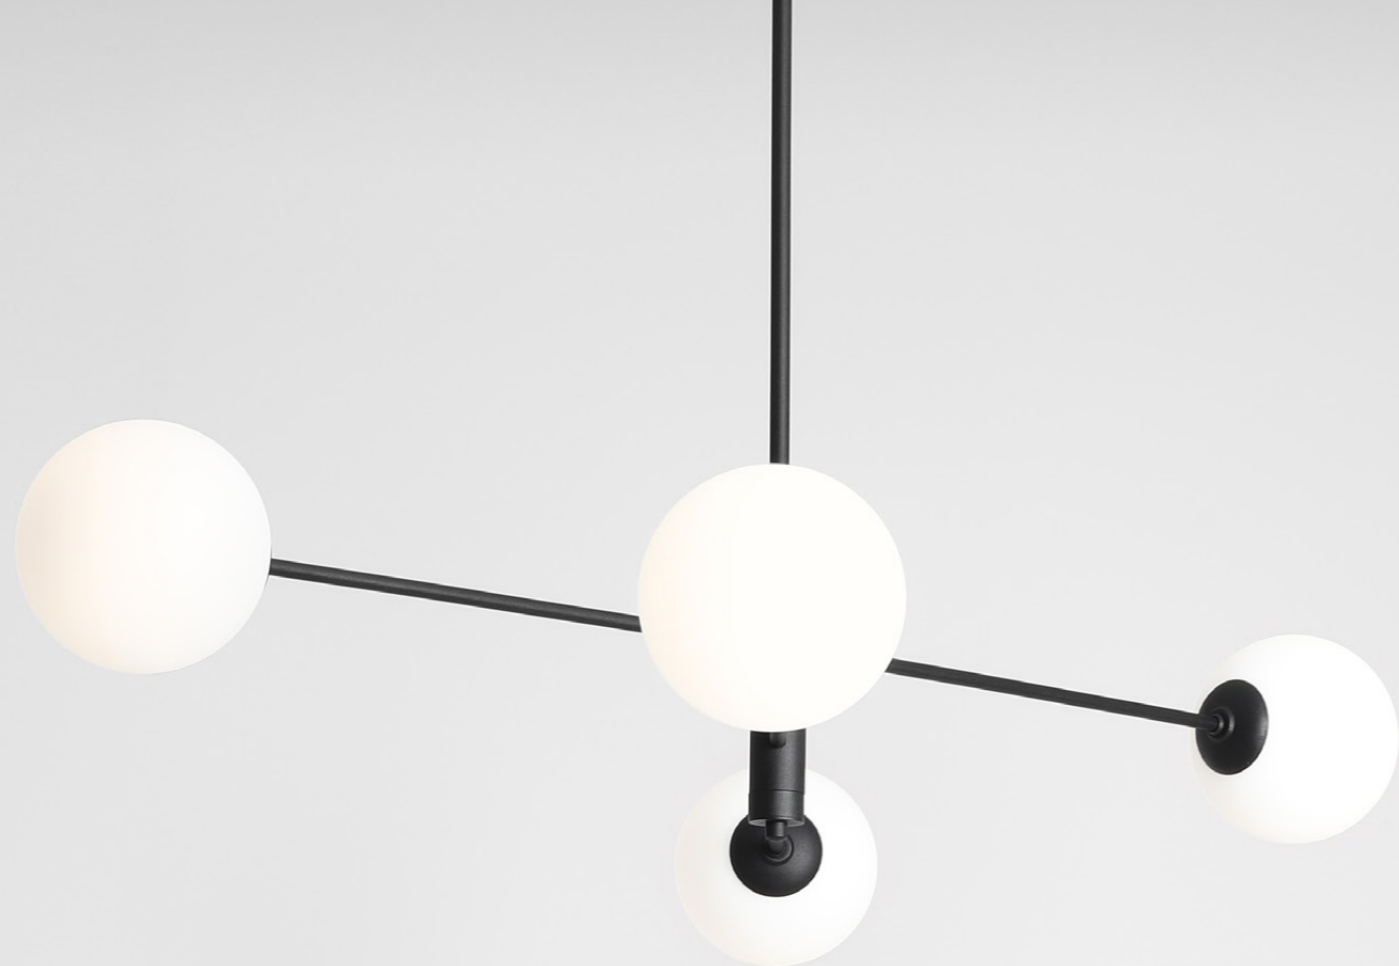

KOLEKCJA
HOMME

●
Homme 4

Wymiary: W108 x H75 x D108 cm
Źródło światła: 4x E14 40W
Black: 1090PL_L1

●
Homme 6

Wymiary: W108 x H81 x D108 cm
Źródło światła: 6x E14 40W
Black: 1090PL_K1