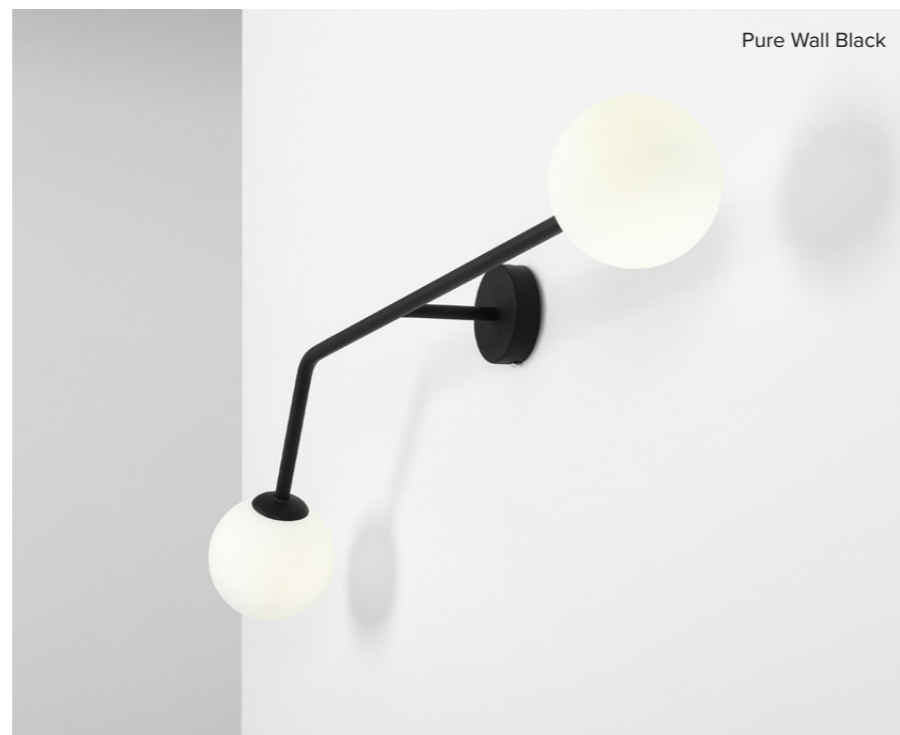

Pure Wall Black