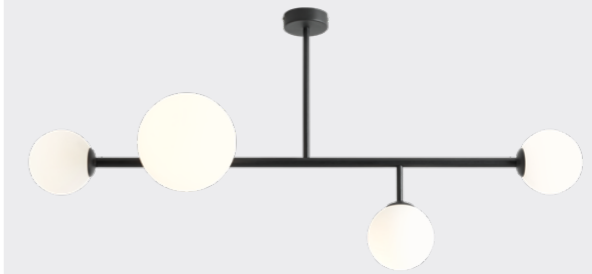

Dione 4 Ceiling

Wymiary: W117 x H58 x D32 cm
Źródło światła: 3x E14 40W, 1x E27 60W
Black: 1092PL_L1