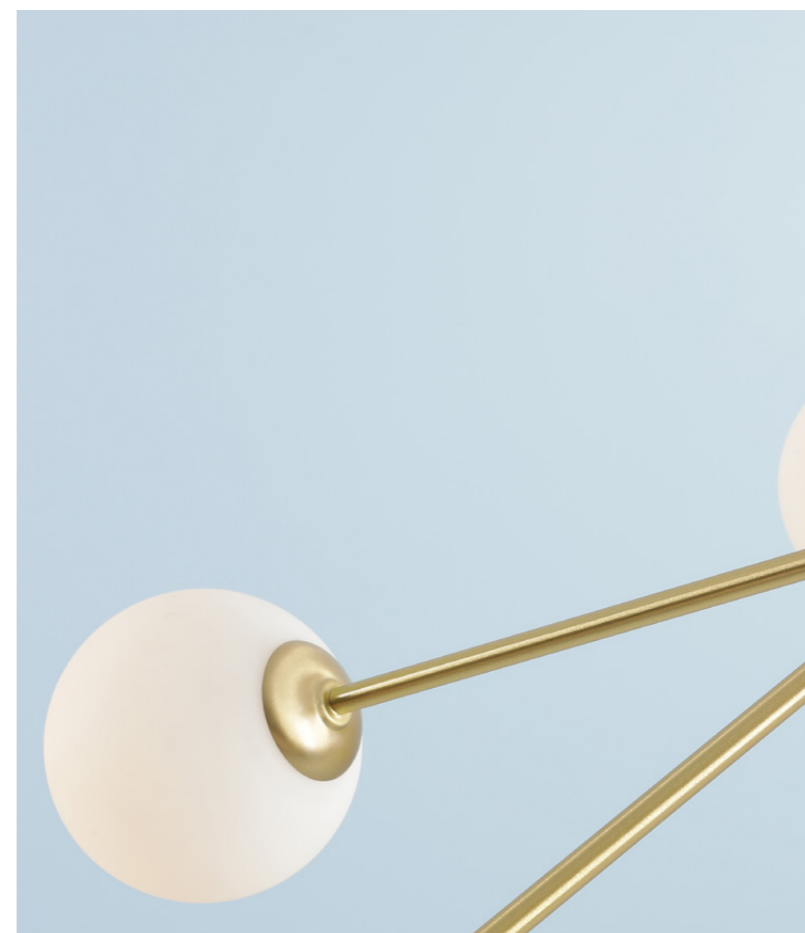

KOLEKCJA
MAXIMA PEARL