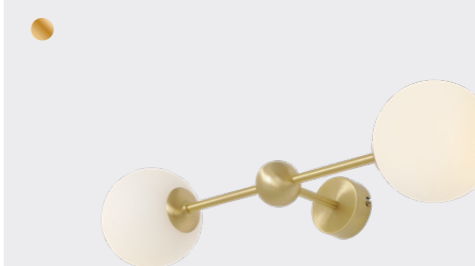

Wymiary: W89 x H22 x D14 cm
Źródło światła: 2x E14 40W
Brass: 1113PL_H40

White Pearl Wall