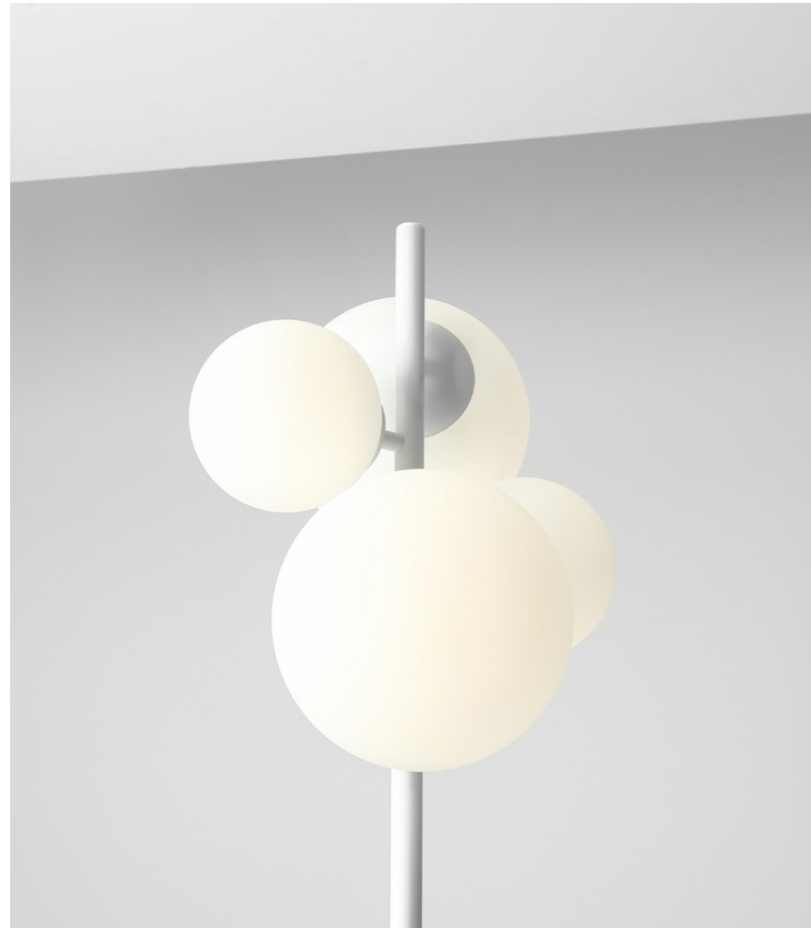

Bloom Floor White