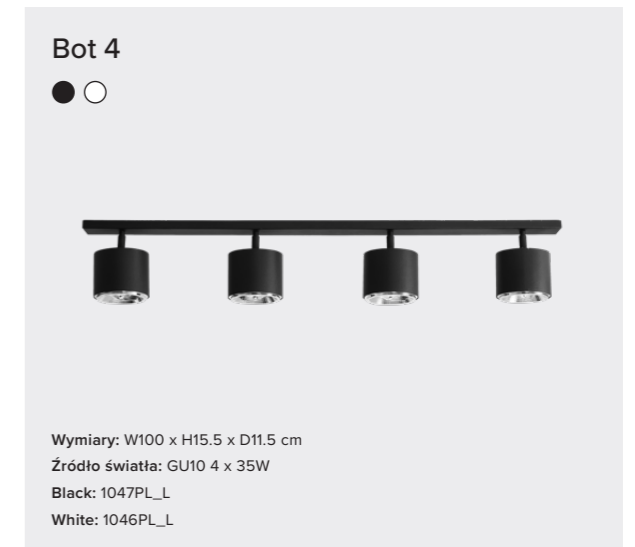

Bot Table

Bot 4 Vertical &amp; Bot Table

KOLEKCJA  
**ASPO**

**Aspo**

Wymiary: W10 x H16.5 x D5 cm  
Źródło światła: 1 x GU10 35W  
Black: 985PL\_G1  
White: 985PL\_G

**Aspo 2**

Wymiary: W20 x H16.5 x D5 cm  
Źródło światła: 2 x GU10 35W  
Black: 985PL\_H1  
White: 985PL\_H