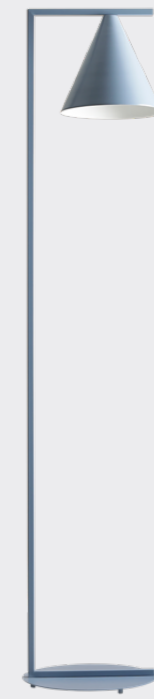

Form &amp; Form Table Mustard

Form Table &amp; Form Floor

## Form

Wymiary: W24 x H200 x D24 cm  
 Źródło światła: 1x E27 60W  
 Mustard: 1108G14  
 Red Wine: 1108G15  
 Dusty Blue: 1108G16

## Form Floor

Wymiary: W32 x H164 x D32 cm  
 Źródło światła: 1x E27 60W  
 Mustard: 1108A14  
 Red Wine: 1108A15  
 Dusty Blue: 1108A16