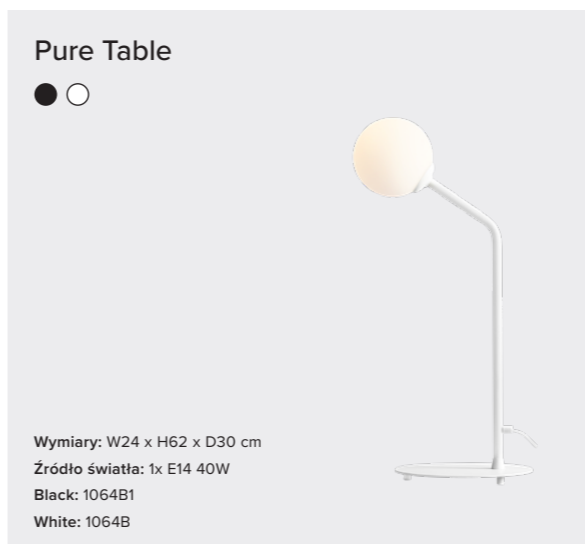

Jedna z najbardziej oszczędnych w środkach propozycji w naszej ofercie. Pięknie uzupełnia surowe, minimalistyczne aranżacje.