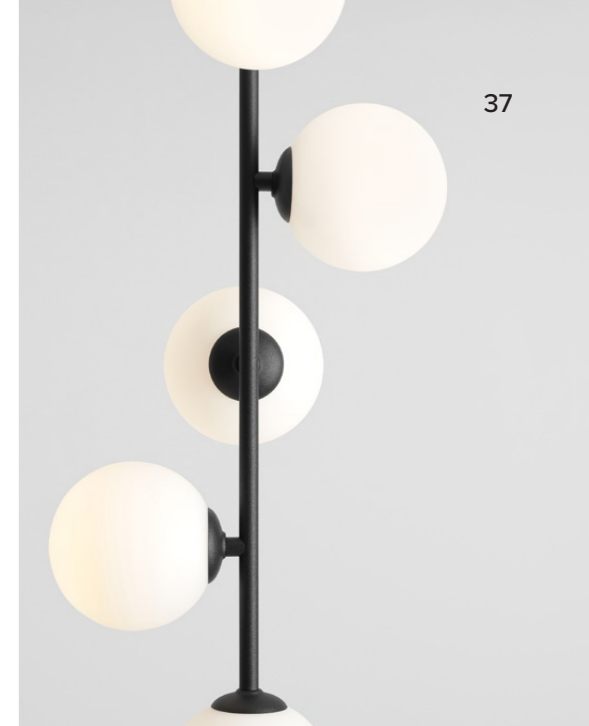

Libra 3

Wymiary: W34 x H83 x D14 cm
Źródło światła: 3x E14 40W
Black: 1094PL_E1
White: 1094PL_E
Gold: 1094PL_E30
Chrome: 1094PL_E4

Libra 5

Wymiary: W34 x H92 x D34 cm
Źródło światła: 5x E14 40W
Black: 1094PL_F1
White: 1094PL_F

Libra Floor

Wymiary: W34 x H92 x D34 cm
Źródło światła: 3x E14 40W
Black: 1094A1
White: 1094A