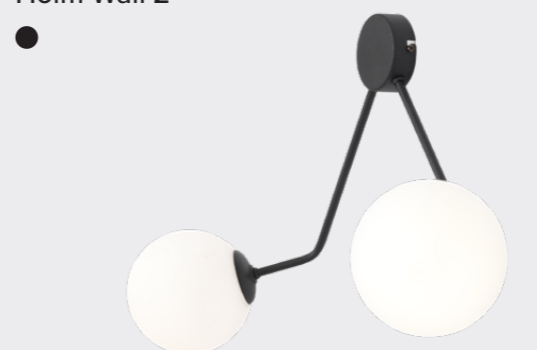

Holm Wall 2

Wymiary: W63 x H35 x D19 cm
Źródło światła: 2x E14 max. 40W
Black: 1082D1