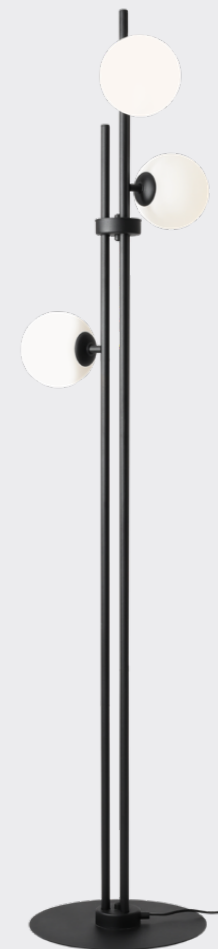

Harmony Floor

Wymiary: W30 x H168 x D30 cm
Źródło światła: 3x E14 40W
Black: 1073A1