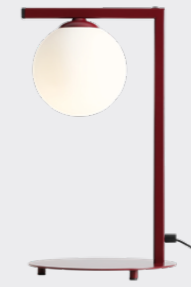

## ZAC

Zac Wall

Wymiary: W14 x H31 x D24 cm  
 Źródło światła: 1x E14 40W  
 Black (shade up): 1038C1\_2

Zac 2

Wymiary: W72.5 x H110 x D30 cm  
 Źródło światła: 2x E27 60W  
 Black Matte: 1038H1\_2  
 Black Mix : 1038H1

Zac Floor

Wymiary: W32.5 x H168 x D32.5 cm  
 Źródło światła: 1x E27 60W  
 Black (shade down): 1038A1\_1

Zac Table

Wymiary: W22 x H49 x D22 cm  
 Źródło światła: 1x E14 40W  
 Black (shade down): 1040B1  
 Red Wine: 1038B15\_1