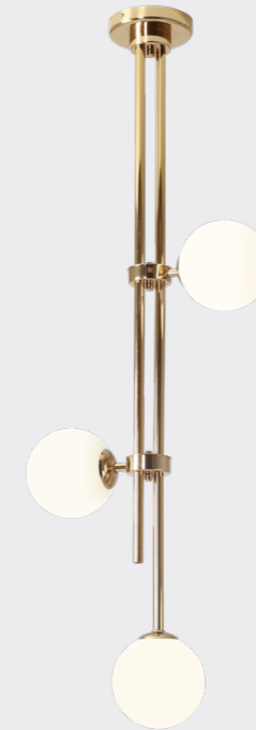

## Espace 3

Wymiary: W100 x H70 x D94 cm  
 Źródło światła: 3x E27 60W  
 Black: 1036E\_1  
 White: 1036E

KOLEKCJA  
**HARMONY**

Harmony 6

Harmony Vertical

Wymiary: W39 x H113 x D14 cm  
 Źródło światła: 3x E14 40W  
 Black: 1073PL\_E1  
 Gold: 1073PL\_E30

Harmony Wall

Wymiary: W27 x H114 x D37 cm  
 Źródło światła: 3x E14 40W  
 Black: 1073Y1  
 Gold: 1073Y30

Harmony 6

Wymiary: W151 x H110 x D40 cm  
 Źródło światła: 6x E14 40W  
 Black: 1073K1  
 Gold: 1073K30