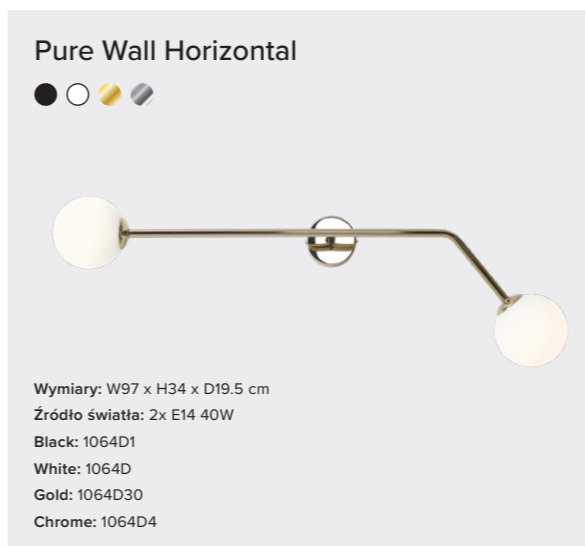

Jedna z najbardziej oszczędnych w środkach propozycji w naszej ofercie. Pięknie uzupełnia surowe, minimalistyczne aranżacje.