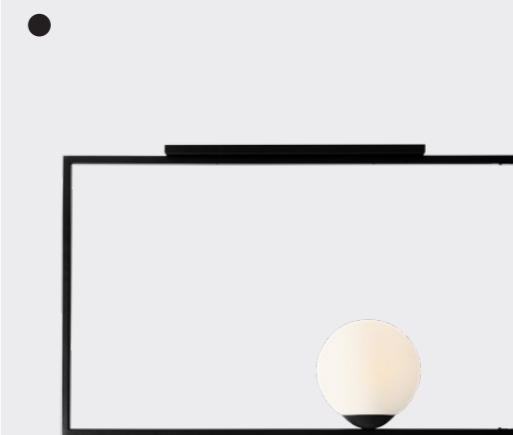

KOLEKCJA  
**FRAME**

Frame Vertical

Wymiary: W55 x H92 x D20 cm  
Źródło światła: 1x E27 60W  
Black: 1040PL\_G1

Frame 2 Vertical

Wymiary: W55 x H92 x D20 cm  
Źródło światła: 1x E14 40W, 1x E27 60W  
Black: 1040PL\_H1

Frame Table

Wymiary: W30 x H45 x D14 cm  
Źródło światła: 1x E14 40W  
Black: 1040B1

Frame 2 Horizontal

Wymiary: W90 x H57 x D20 cm  
Źródło światła: 1x E14 40W, 1x E27 60W  
Black: 1041PL\_H1

Frame Horizontal