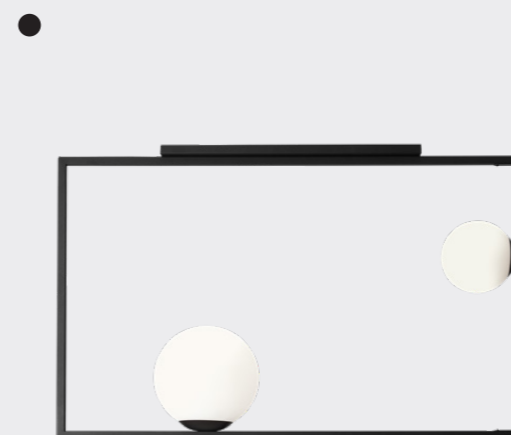

Wymiary: W30 x H45 x D14 cm
Źródło światła: 1x E14 40W
Black: 1040B1

Frame 2 Horizontal