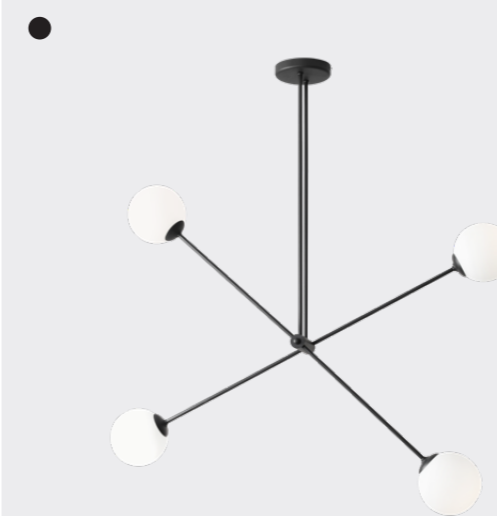

Oświetlenie, które nigdy się nie nudzi.  
Jej ruchome ramiona pozwalają na  
dowolne komponowanie bryły lampy  
i sposobu jej świecenia.

Ohio 4

Ohio 2

Wymiary: W108 x H120 x D14 cm  
Źródło światła: 2x E14 max. 40W  
Black: 1081PL\_H1

Ohio Wall

Wymiary: W110 x H110 x D17 cm  
Źródło światła: 2x E14 max. 40W  
Black: 1081D1

Ohio 4

Wymiary: W108 x H120 x D23 cm  
Źródło światła: 4x E14 max. 40W  
Black: 1081PL\_L1

Ohio Floor

Wymiary: W98 x H191 x D32 cm  
Źródło światła: 2x E14 max. 40W  
Black: 1081A1