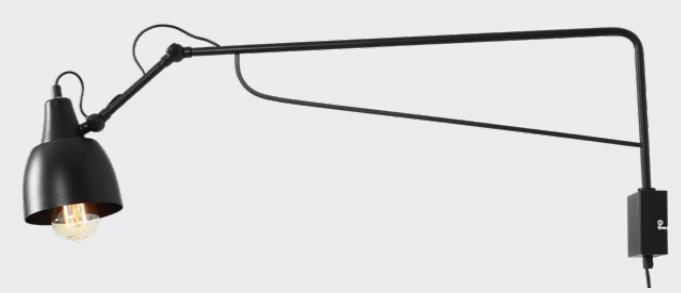

KOLEKCJA
SOHO

Wymiary: W13 x H28.5 x D50 cm
Źródło światła: 1x E27 60W
Black: 1002C1_M
White: 1002C_M

Soho L

Wymiary: W13 x H28.5 x D90 cm
Źródło światła: 1x E27 60W
Black: 1002C1_D
White: 1002C_D

Wymiary: W18 x H28.5 x D88 cm
Źródło światła: 2x E27 60W
Black: 1002D1
White: 1002D