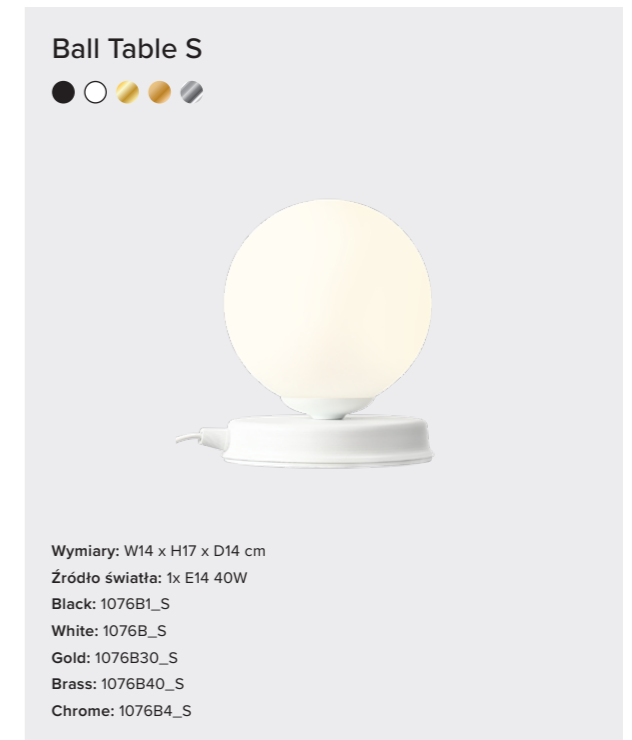

Wymiary: W90 x H57 x D20 cm  
Źródło światła: 1x E27 60W  
Black: 1041PL\_G1

KOLEKCJA  
**BALL**

Ball S &amp; M Gold

## Mała, a cieszy

Ball to seria wielofunkcyjnego oświetlenia ściennego i stołowego. Wariant stołowy może pełnić funkcję lampki nocnej lub biurkowej, ale polecamy ją także jako dodatek, który można postawić na podłodze. Świeci miękkim, rozproszonym światłem, dlatego ustawiona w kilku miejscach we wnętrzu tworzy ciepły i przytulny nastrój. Wariant Wall świetnie sprawdza się jako oświetlenie uzupełniające.

Ball Wall S

Wymiary: W14 x H14 x D17 cm  
 Źródło światła: 1x E14 40W  
 Black: 1076C1\_S  
 White: 1076C\_S  
 Gold: 1076C30\_S  
 Brass: 1076C40\_S  
 Chrome: 1076C4\_S

Ball Table S

Wymiary: W14 x H17 x D14 cm  
 Źródło światła: 1x E14 40W  
 Black: 1076B1\_S  
 White: 1076B\_S  
 Gold: 1076B30\_S  
 Brass: 1076B40\_S  
 Chrome: 1076B4\_S