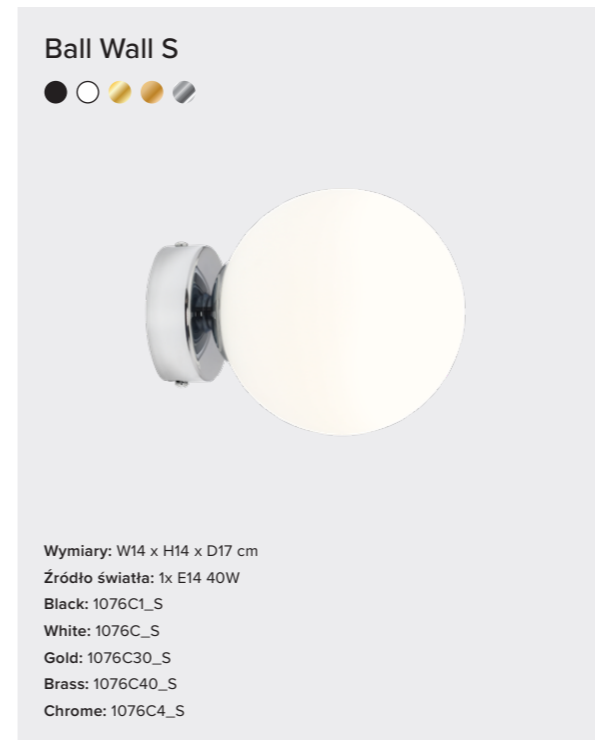

Ball Wall M

Wymiary: W14 x H14 x D17 cm
Źródło światła: 1x E14 40W
Black: 1076C1_S
White: 1076C_S
Gold: 1076C30_S
Brass: 1076C40_S
Chrome: 1076C4_S