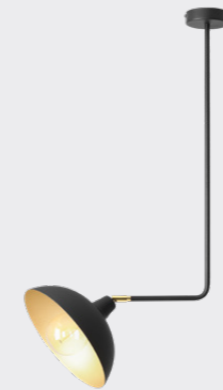

Espace

Wymiary: W27 x H83 x D40 cm
Źródło światła: 1x E27 60W
Black: 1036G1
White: 1036G