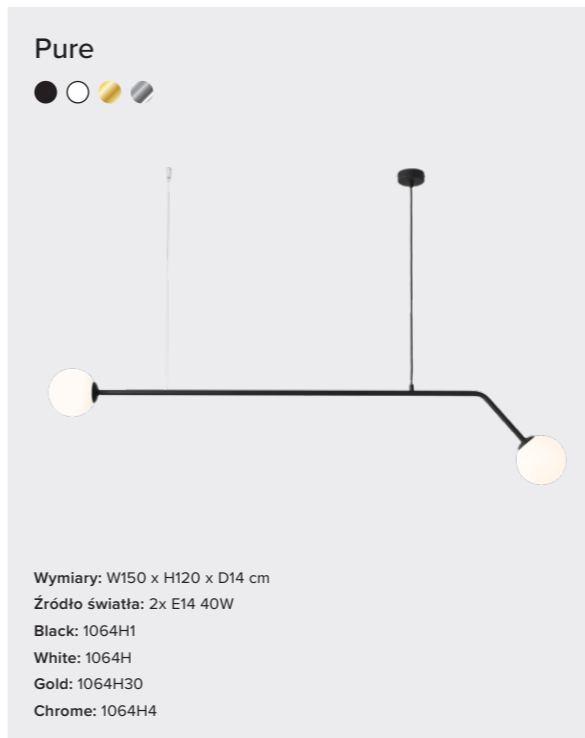

Jedna z najbardziej oszczędnych w środkach propozycji w naszej ofercie. Pięknie uzupełnia surowe, minimalistyczne aranżacje.