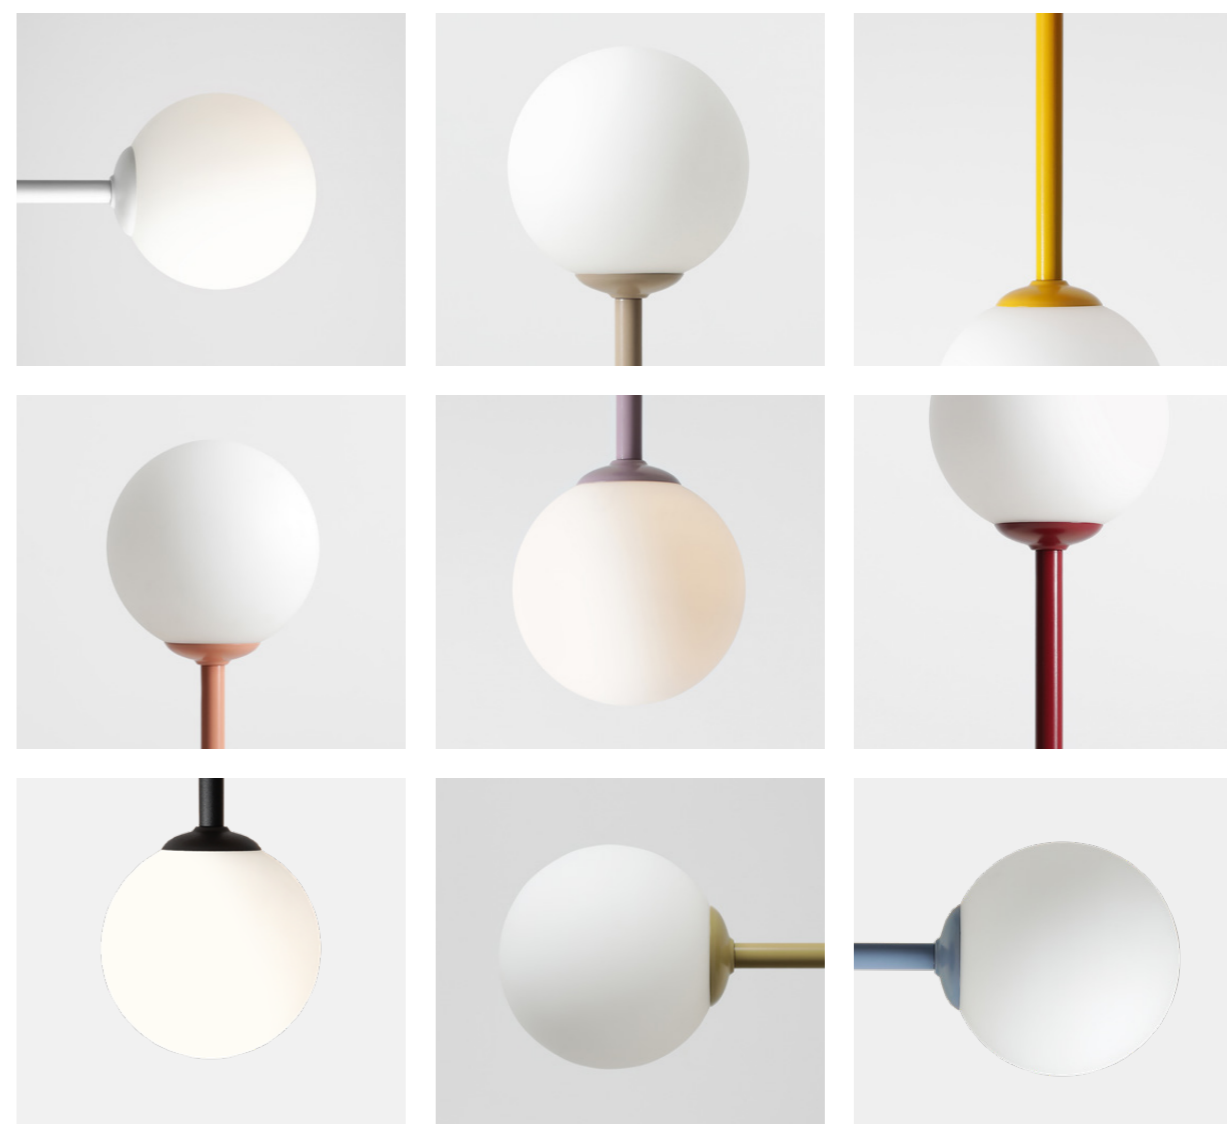

## Gallia Wall

Wymiary: W14 x H33 x D20 cm  
 Źródło światła: 1x E14 40W  
 Black: 1095C1  
 White: 1095C

## Gallia Floor

Wymiary: W32 x H161 x D32 cm  
 Źródło światła: 1x E27 60W  
 Black: 1095A1  
 White: 1095A

KOLEKCJA  
**PINNE**

Pinne Floor

Pinne Ceiling

Pinne Wall

## Rewia barw

Tę ultraminimalistyczną serię oświetlenia w tym sezonie ożywiłymi kolorami. To właśnie te lampy były tłem do tworzenia palety Artera Colours, która była naszym oczkiem w głowie w 2022 roku. W ramach tej limitowanej kolekcji proponujemy siedem wyjątkowych kolorów – od stonowanych i uniwersalnych, takich jak beige, poprzez modny coral, kończąc na głębokim i odważnym – red wine.