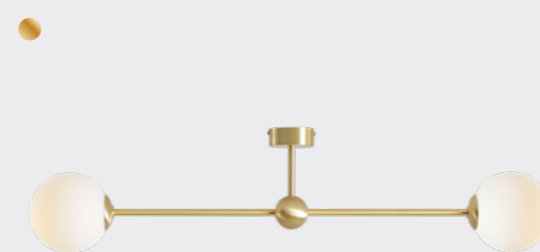

White Pearl 2