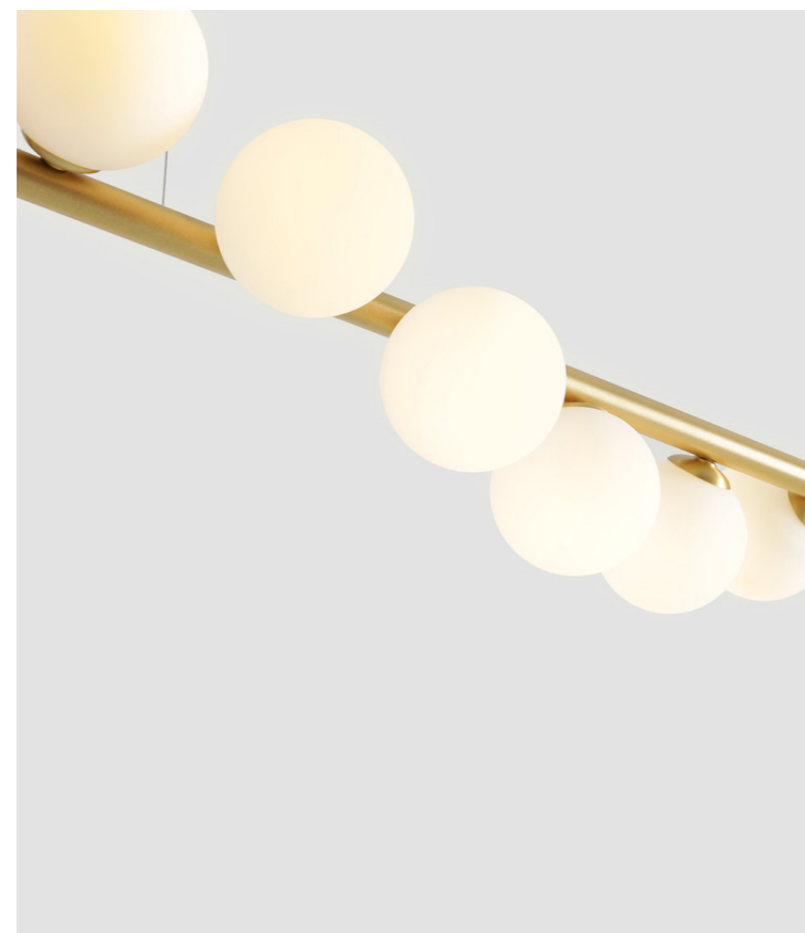

KOLEKCJA
WAVE