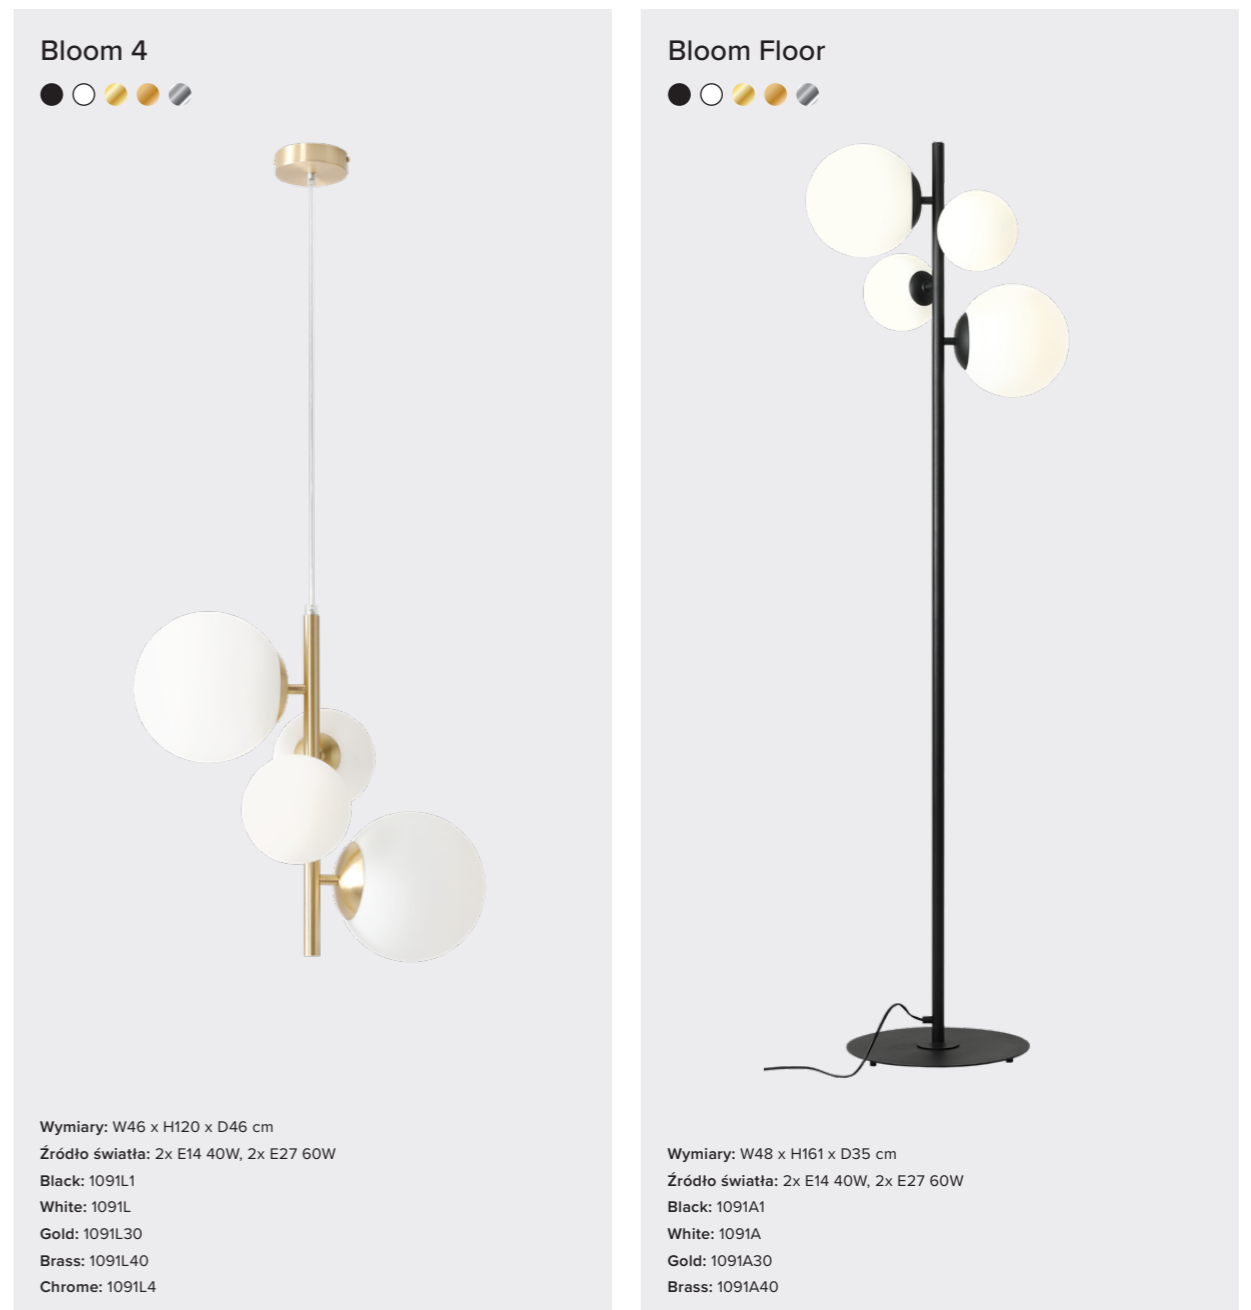

## Dione 6

Wymiary: 130 x H110 x D62 cm  
 Źródło światła: 4x E14 40W, 2x E27 60W  
 Black: 1092K1  
 White: 1092K  
 Gold: 1092K30  
 Brass: 1092K40  
 Chrome: 1092K4

## Dione 9

Wymiary: W170 x H200 x D62 cm  
 Źródło światła: 5x E14 40W, 4x E27 60W  
 Black: 1092N1

KOLEKCJA  
**BLOOM**

Bloom Floor White

Bloom 4 Brass

Bloom 4 Brass

KOLEKCJA  
**BLOOM COLOUR**

Bloom Colour to nowa odsłona naszej bestselerowej serii Bloom. Najbardziej kwiatowa kompozycja w naszej ofercie. Róże, żółcienie, szarości i szlachetne biele w jednym bukietcie.

Bloom Floor Colour

Bloom 4 Colour

Wymiary: W46 x H120 x D46 cm  
 Źródło światła: 4x G9  
 Gold: 1111L40

Bloom Floor Colour

Wymiary: W49 x H161 x D35 cm  
 Źródło światła: 4x G9  
 Gold: 1111A40

KOLEKCJA  
**OHIO**

Oświetlenie, które nigdy się nie nudzi.  
Jej ruchome ramiona pozwalają na  
dowolne komponowanie bryły lampy  
i sposobu jej świecenia.

Ohio 4

Ohio 2

Wymiary: W108 x H120 x D14 cm  
Źródło światła: 2x E14 max. 40W  
Black: 1081PL\_H1