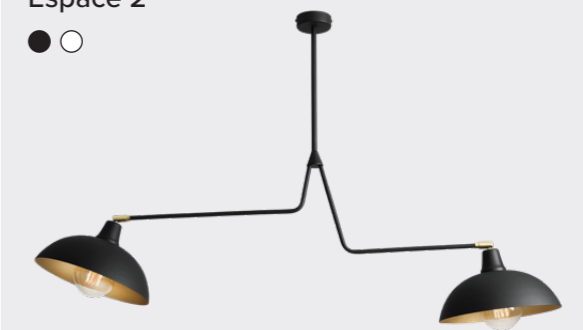

Espace 2

Wymiary: W113 x H70 x D27 cm
Źródło światła: 2x E27 60W
Black: 1036H1
White: 1036H