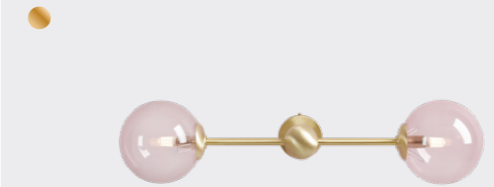

Wymiary: W92 x H120 x D92 cm
Źródło światła: G9 7x 6W
Brass: 1112PL_T40

Pink Pearl Wall S