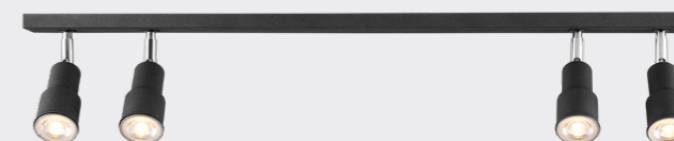

Aspo 2x2

Wymiary: W80 x H15.5 x D5 cm
Źródło światła: 4 x GU10 35W
Black: 985PL_L1
White: 985PL_L