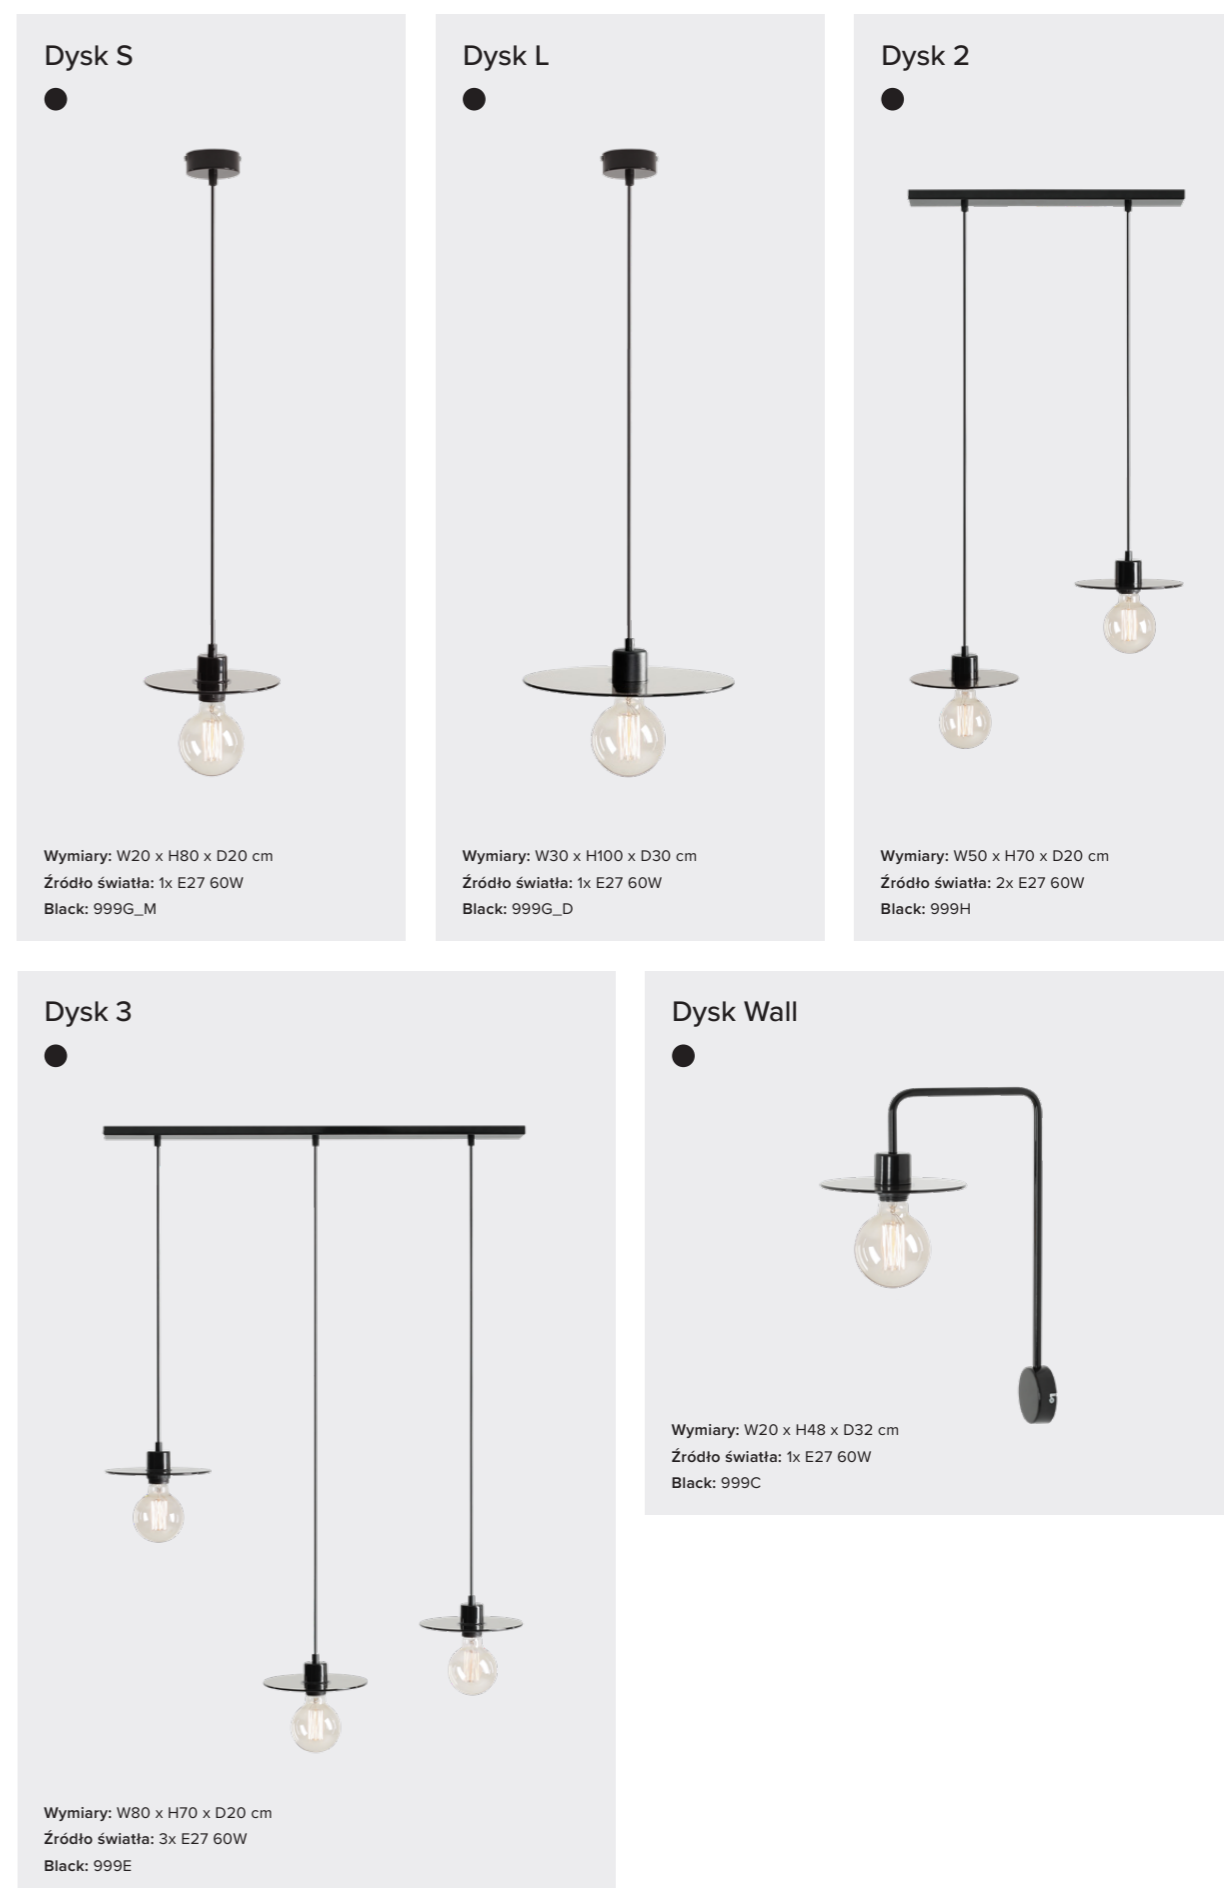

KOLEKCJA
DYSK