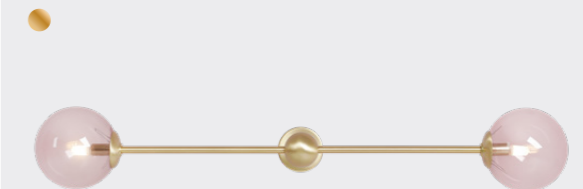

### Maxima Pearl 7

Wymiary: W114 x H74 x D97 cm  
 Źródło światła: 7x E14 40W  
 Brass: 1114PL\_T40

KOLEKCJA  
**PINK PEARL**

Pink Pearl 7

Wymiary: W92 x H120 x D92 cm  
 Źródło światła: G9 7x 6W  
 Brass: 1112PL\_T40

Pink Pearl Wall S

Wymiary: W59 x H14 x D22 cm  
 Źródło światła: G9 2x 6W  
 Brass: 1112D40\_S

Pink Pearl Wall M

Wymiary: W89 x H14 x D22 cm  
 Źródło światła: G9 2x 6W  
 Brass: 1112D40\_L

KOLEKCJA  
**TREVO**