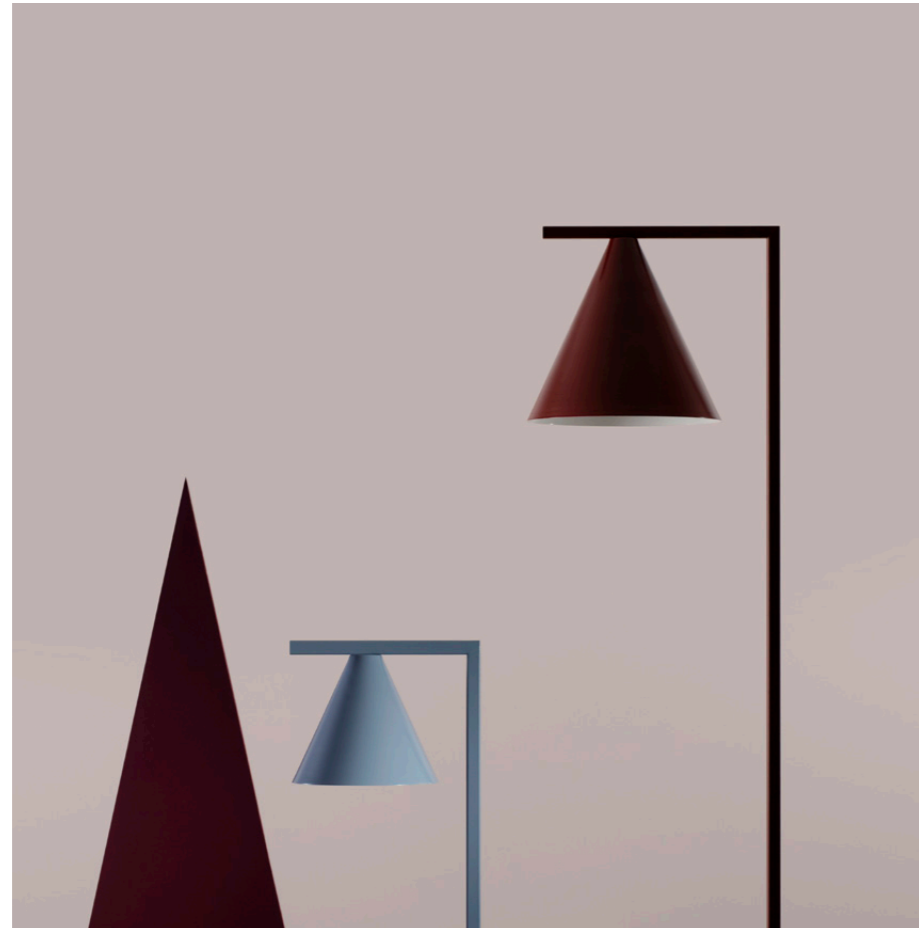

Form Table & Form Floor