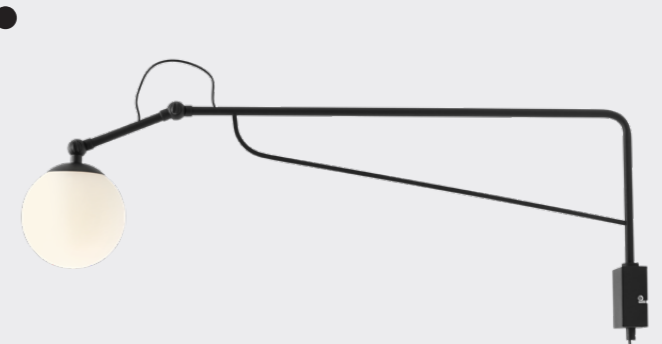

Soho Glass L

Wymiary: W14 x H29 x D90 cm
Źródło światła: 1x E14 40W
Black: 1105C1_D