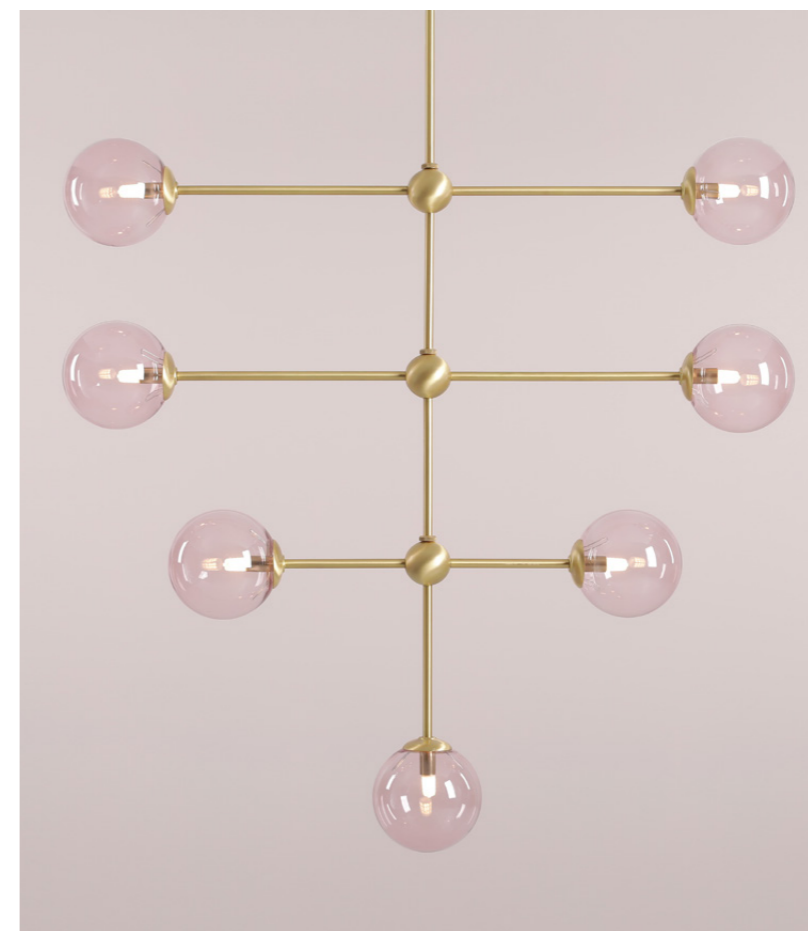

### Maxima Pearl 6

Wymiary: W93 x H74 x D85 cm  
 Źródło światła: 6x E14 40W  
 Brass: 1114PL\_K40

### Maxima Pearl 7

Wymiary: W114 x H74 x D97 cm  
 Źródło światła: 7x E14 40W  
 Brass: 1114PL\_T40

KOLEKCJA  
**PINK PEARL**

Pink Pearl 7

Wymiary: W92 x H120 x D92 cm  
 Źródło światła: G9 7x 6W  
 Brass: 1112PL\_T40