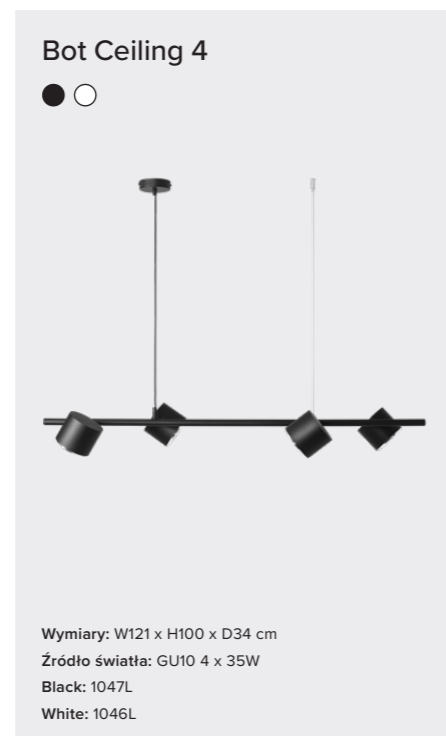

Bot Table

Bot 4 Vertical &amp; Bot Table

KOLEKCJA  
**ASPO**

**Aspo**

Wymiary: W10 x H16.5 x D5 cm  
Źródło światła: 1 x GU10 35W  
Black: 985PL\_G1  
White: 985PL\_G

**Aspo 2**

Wymiary: W20 x H16.5 x D5 cm  
Źródło światła: 2 x GU10 35W  
Black: 985PL\_H1  
White: 985PL\_H