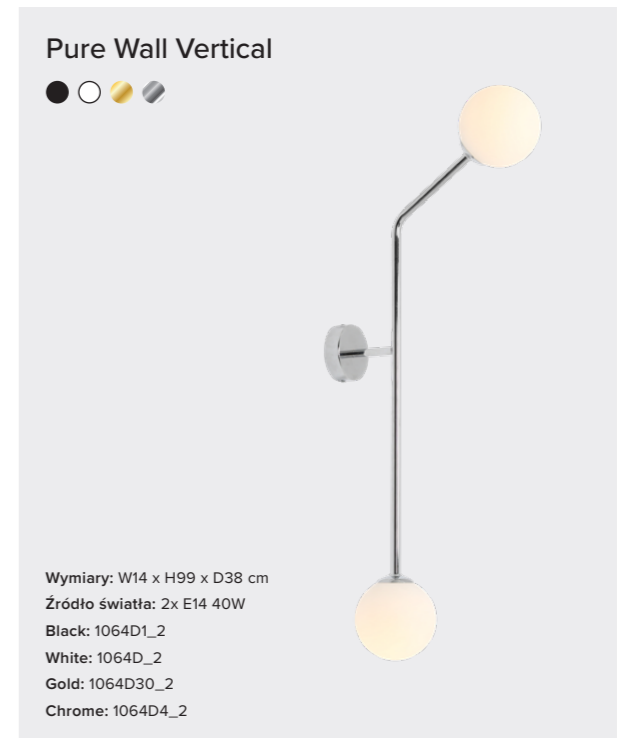

Jedna z najbardziej oszczędnych w środkach propozycji w naszej ofercie. Pięknie uzupełnia surowe, minimalistyczne aranżacje.