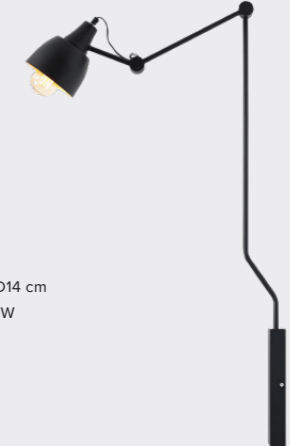

Aida Wall

Wymiary: W100 x H125 x D14 cm
Źródło światła: E27 1 x 60W
Kod: 843C
Black/Gold: 843C
Black: 842C
Graphite: 814C19
White: 814C