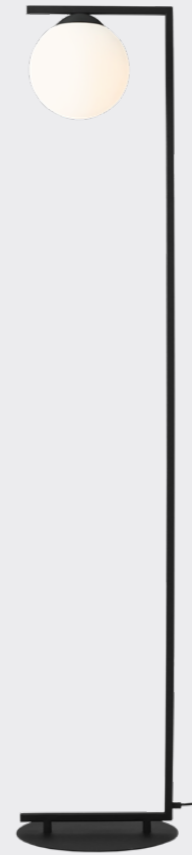

## ZAC

Zac Wall

Wymiary: W14 x H31 x D24 cm  
 Źródło światła: 1x E14 40W  
 Black (shade up): 1038C1\_2

Zac 2

Wymiary: W72.5 x H110 x D30 cm  
 Źródło światła: 2x E27 60W  
 Black Matte: 1038H1\_2  
 Black Mix : 1038H1

Zac Floor

Wymiary: W32.5 x H168 x D32.5 cm  
 Źródło światła: 1x E27 60W  
 Black (shade down): 1038A1\_1

Zac Table

Wymiary: W22 x H49 x D22 cm  
 Źródło światła: 1x E14 40W  
 Black (shade down): 1040B1  
 Red Wine: 1038B15\_1

KOLEKCJA  
**FRAME**

Frame Vertical

Wymiary: W55 x H92 x D20 cm  
Źródło światła: 1x E27 60W  
Black: 1040PL\_G1

Frame 2 Vertical

Wymiary: W55 x H92 x D20 cm  
Źródło światła: 1x E14 40W, 1x E27 60W  
Black: 1040PL\_H1