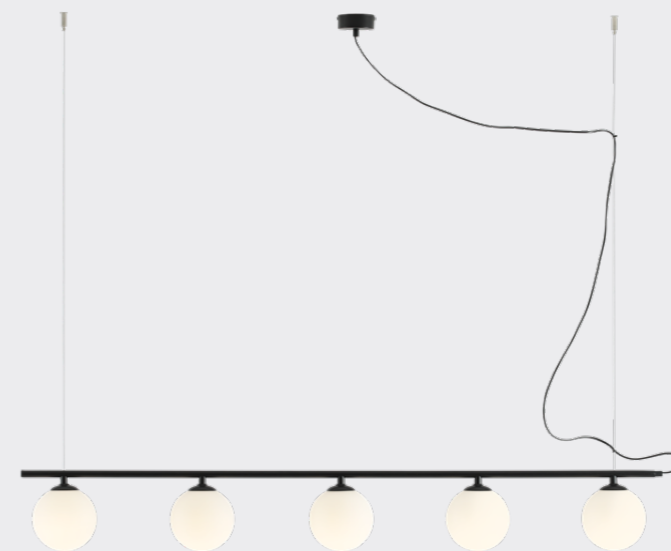

Wymiary: W28 x H120 x D14 cm
Źródło światła: 1x E14 40W
Black: 1006G1

Wymiary: W140 x H120 x D14 cm
Źródło światła: 5x E14 40W
Black: 1006F1
White: 1006F