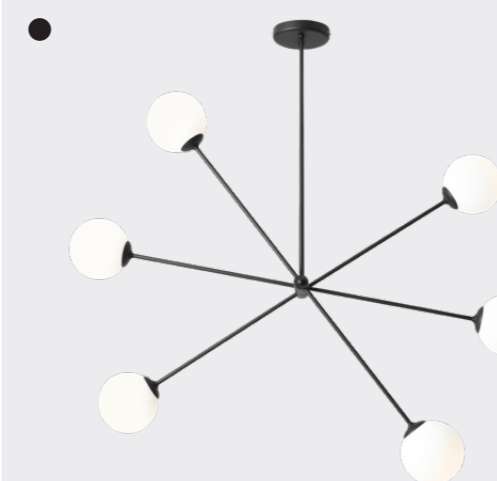

Wymiary: W98 x H191 x D32 cm
Źródło światła: 2x E14 max. 40W
Black: 1081A1

Ohio 6