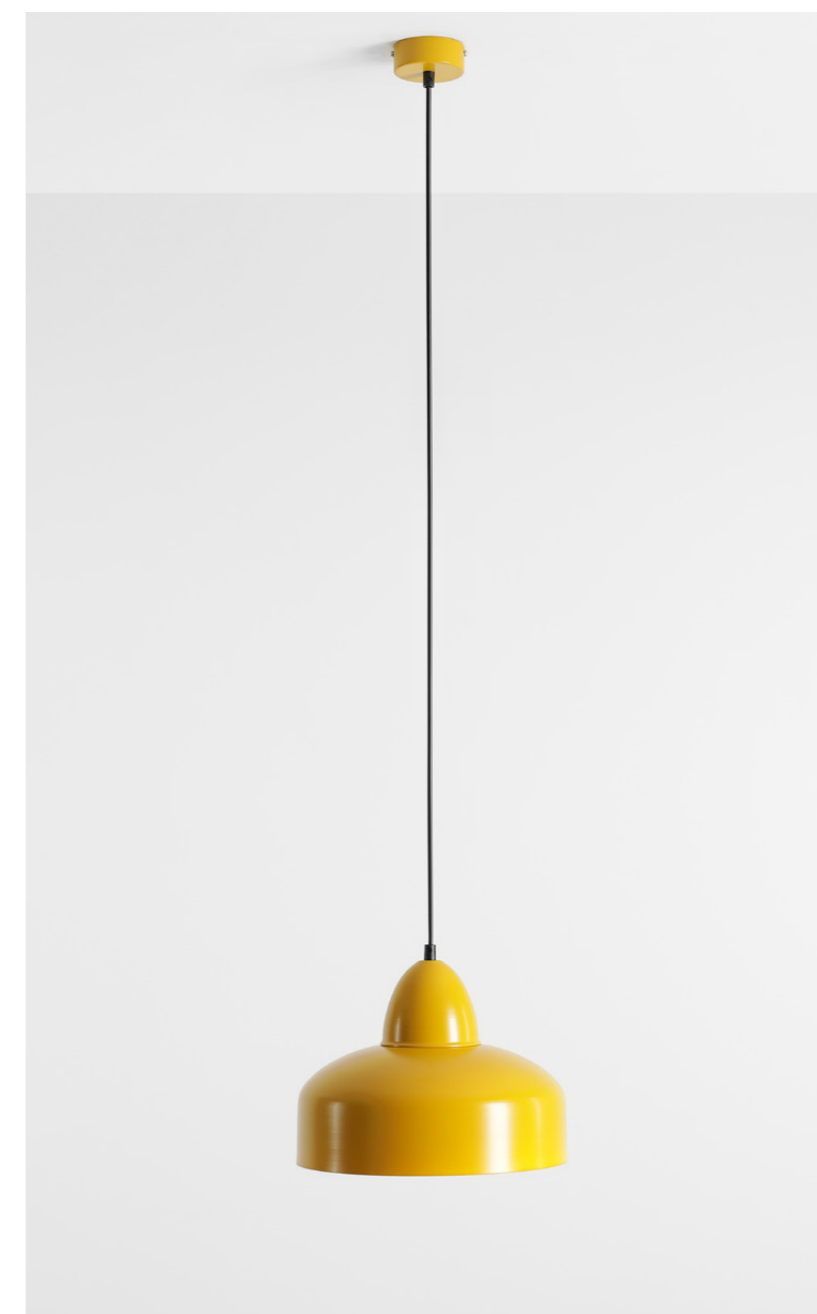

## Aida Wall 2

Wymiary: W150 x H190 x D90 cm  
 Źródło światła: E27 2 x 60W  
 Black: 842D  
 Black/Gold: 843D  
 White: 814D  
 Graphite: 814D19

## Aida Black

Wymiary: W80 x H100 x D40 cm  
 Źródło światła: E27 3 x 60W  
 Black: 842PL\_E  
 Graphite: 814PL\_E19  
 White: 814PL\_E

## Aida Floor

Wymiary: max. W116 x max. H233 x D33 cm  
 Źródło światła: E27 1 x 60W  
 Black/Gold: 843A  
 Black: 842A  
 White: 814A

KOLEKCJA  
**COMO**