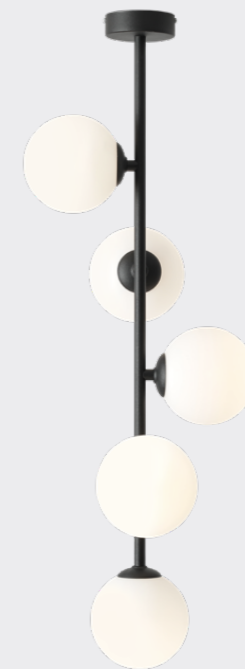

Libra 5

Wymiary: W34 x H92 x D34 cm
Źródło światła: 5x E14 40W
Black: 1094PL_F1
White: 1094PL_F