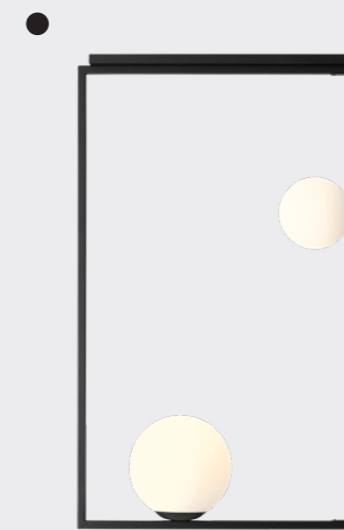

Zac Floor

Wymiary: W32.5 x H168 x D32.5 cm  
 Źródło światła: 1x E27 60W  
 Black (shade down): 1038A1\_1

Zac Table

Wymiary: W22 x H49 x D22 cm  
 Źródło światła: 1x E14 40W  
 Black (shade down): 1040B1  
 Red Wine: 1038B15\_1

KOLEKCJA  
**FRAME**

Frame Vertical

Wymiary: W55 x H92 x D20 cm  
Źródło światła: 1x E27 60W  
Black: 1040PL\_G1

Frame 2 Vertical

Wymiary: W55 x H92 x D20 cm  
Źródło światła: 1x E14 40W, 1x E27 60W  
Black: 1040PL\_H1