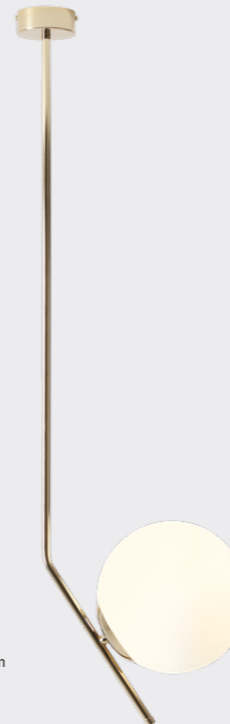

Gallia Long

Wymiary: W28 x H95 x D20 cm
Źródło światła: 1x E27 60W
Black: 1095PL_G1_L
White: 1095PL_G_L
Gold: 1095PL_G30_L
Chrome: 1095PL_G4_L