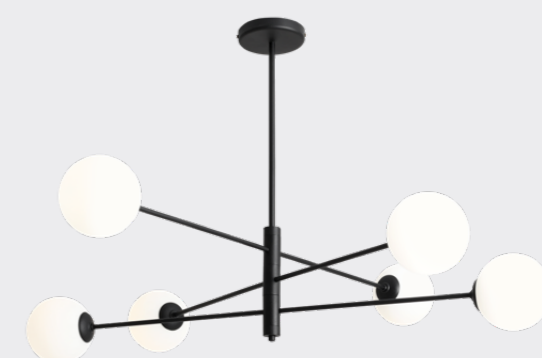

Ohio 6

Wymiary: W108 x H120 x D25 cm  
Źródło światła: 6x E14 max. 40W  
Black: 1081PL\_K1

KOLEKCJA  
**HOMME**

●  
Homme 4

Wymiary: W108 x H75 x D108 cm  
Źródło światła: 4x E14 40W  
Black: 1090PL\_L1

●  
Homme 6