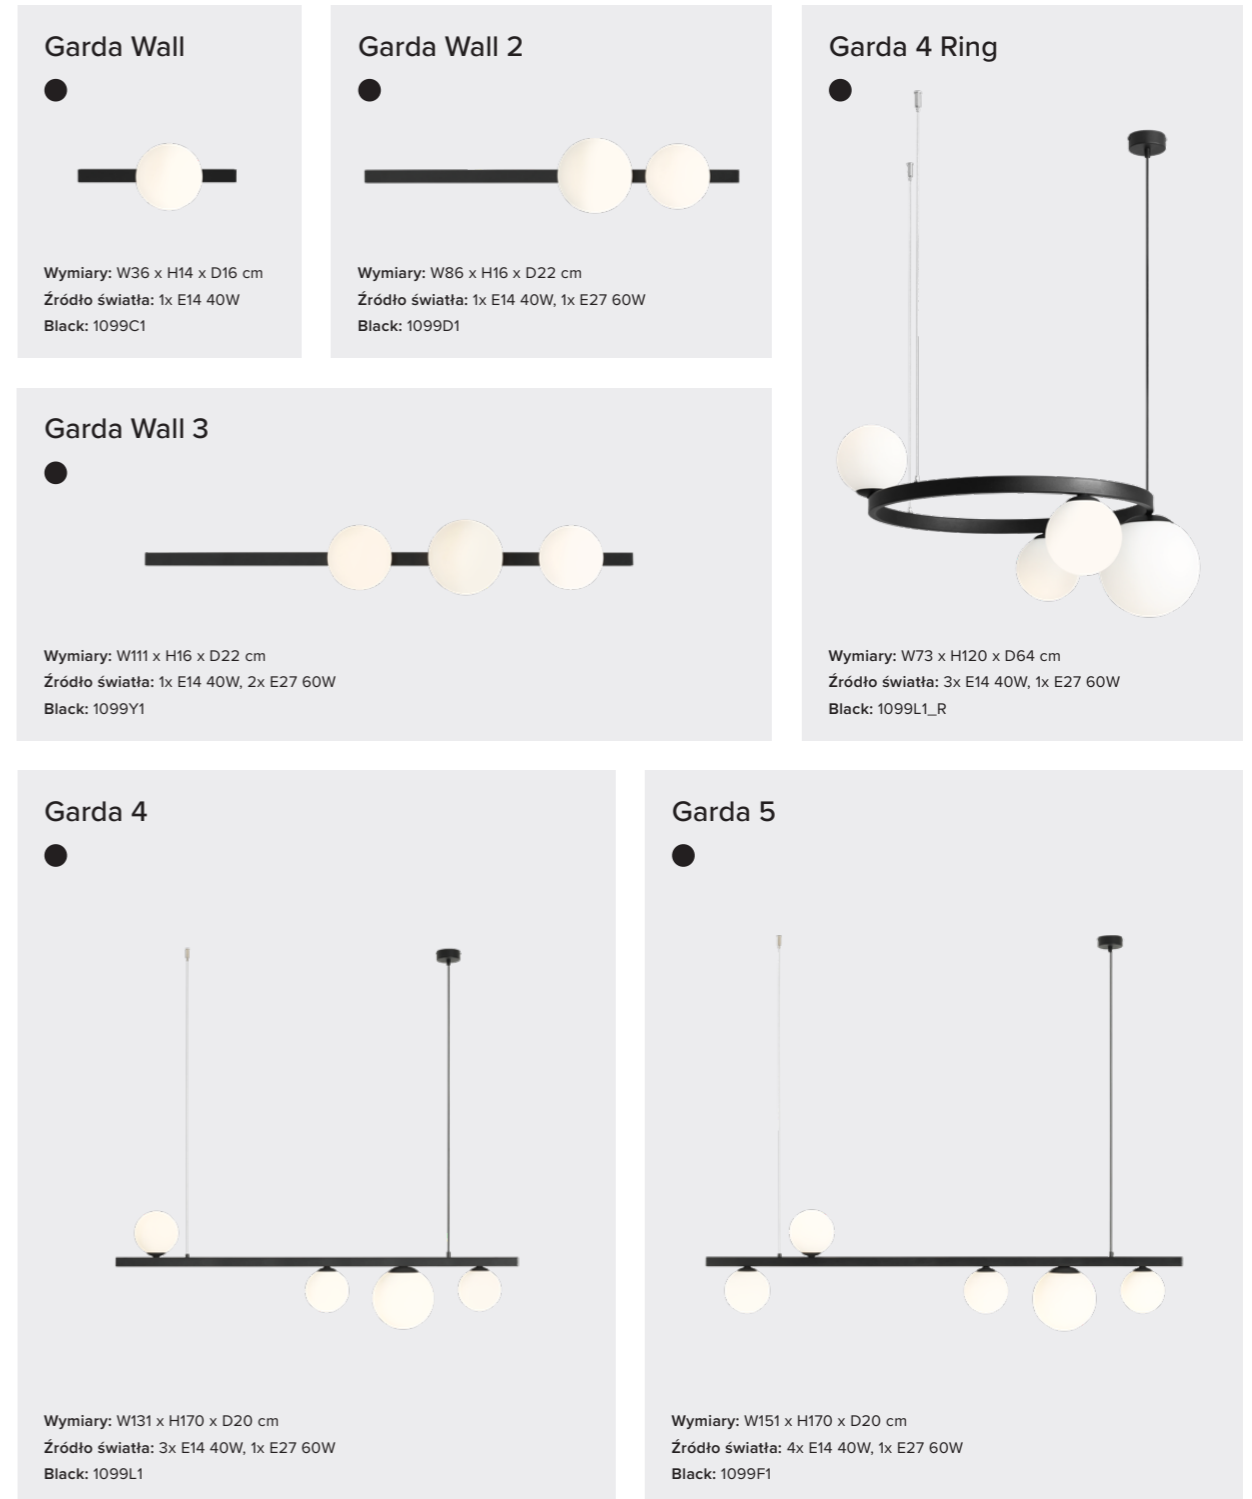

## Krone 12

Wymiary: W86 x H110 x D86 cm  
 Źródło światła: 12x E14 max. 40W  
 Black: 1085R1

KOLEKCJA  
**GARDA**

Garda 5

KOLEKCJA

## ZAC

Zac Wall

Wymiary: W14 x H31 x D24 cm  
 Źródło światła: 1x E14 40W  
 Black (shade up): 1038C1\_2

Zac 2

Wymiary: W72.5 x H110 x D30 cm  
 Źródło światła: 2x E27 60W  
 Black Matte: 1038H1\_2  
 Black Mix : 1038H1

Zac Floor

Wymiary: W32.5 x H168 x D32.5 cm  
 Źródło światła: 1x E27 60W  
 Black (shade down): 1038A1\_1

Zac Table

Wymiary: W22 x H49 x D22 cm  
 Źródło światła: 1x E14 40W  
 Black (shade down): 1040B1  
 Red Wine: 1038B15\_1

KOLEKCJA  
**FRAME**

Frame Vertical

Wymiary: W55 x H92 x D20 cm  
Źródło światła: 1x E27 60W  
Black: 1040PL\_G1

Frame 2 Vertical

Wymiary: W55 x H92 x D20 cm  
Źródło światła: 1x E14 40W, 1x E27 60W  
Black: 1040PL\_H1