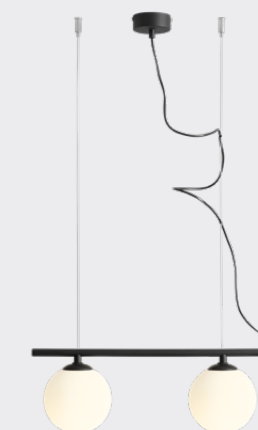

# BERYL GLASS

Beryl Glass 3

Wymiary: W80 x H120 x D14 cm  
 Źródło światła: 3x E14 40W  
 Black: 1006E\_1  
 White: 1006E  
 Gold: 1006E\_30  
 Chrome: 1006E\_4

Beryl Glass 1

Wymiary: W28 x H120 x D14 cm  
 Źródło światła: 1x E14 40W  
 Black: 1006G1

Beryl Glass 5

Wymiary: W140 x H120 x D14 cm  
 Źródło światła: 5x E14 40W  
 Black: 1006F1  
 White: 1006F

Beryl Glass 2

Wymiary: W50 x H120 x D14 cm  
 Źródło światła: 2x E14 40W  
 Black: 1006H1

KOLEKCJA  
**BERYL**