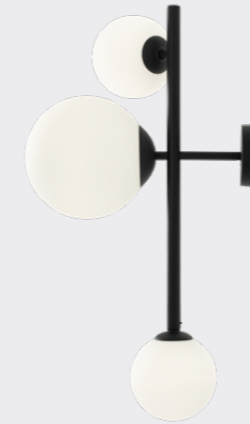

## Dione Wall 3

Wymiary: W20 x H67,5 x D38 cm  
 Źródło światła: 2x E14 40W, 1x E27 60W  
 Black: 1092Y1  
 White: 1092Y  
 Gold: 1092Y30  
 Brass: 1092Y40  
 Chrome: 1092Y4