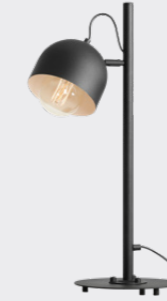

Beryl Table

Wymiary: W23 x H62 x D32 cm
Źródło światła: 1x E27 60W
Black: 976B1
White: 976B