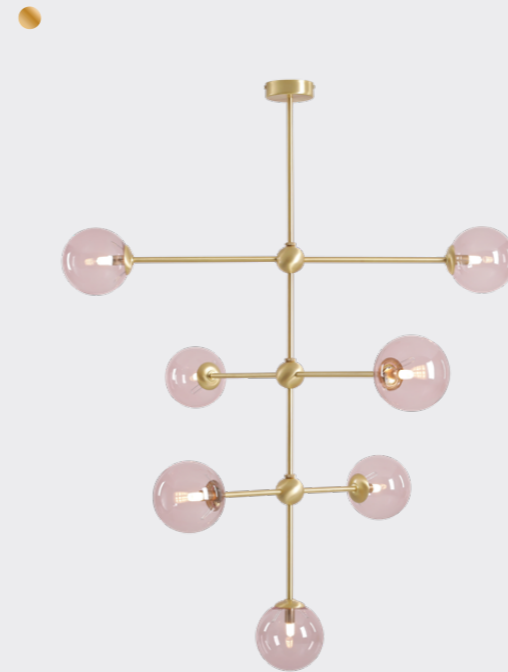

### Maxima Pearl 7

Wymiary: W114 x H74 x D97 cm  
 Źródło światła: 7x E14 40W  
 Brass: 1114PL\_T40

KOLEKCJA  
**PINK PEARL**

Pink Pearl 7

Wymiary: W92 x H120 x D92 cm  
 Źródło światła: G9 7x 6W  
 Brass: 1112PL\_T40

Pink Pearl Wall S

Wymiary: W59 x H14 x D22 cm  
 Źródło światła: G9 2x 6W  
 Brass: 1112D40\_S

Pink Pearl Wall M

Wymiary: W89 x H14 x D22 cm  
 Źródło światła: G9 2x 6W  
 Brass: 1112D40\_L

KOLEKCJA  
**TREVO**