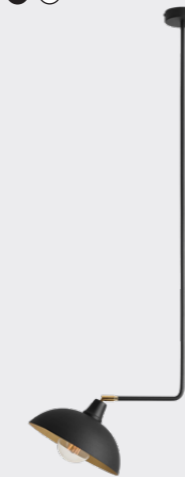

Espace Long

Wymiary: W27 x H120 x D40 cm
Źródło światła: 1x E27 60W
Black: 1036G1_L
White: 1036G_L