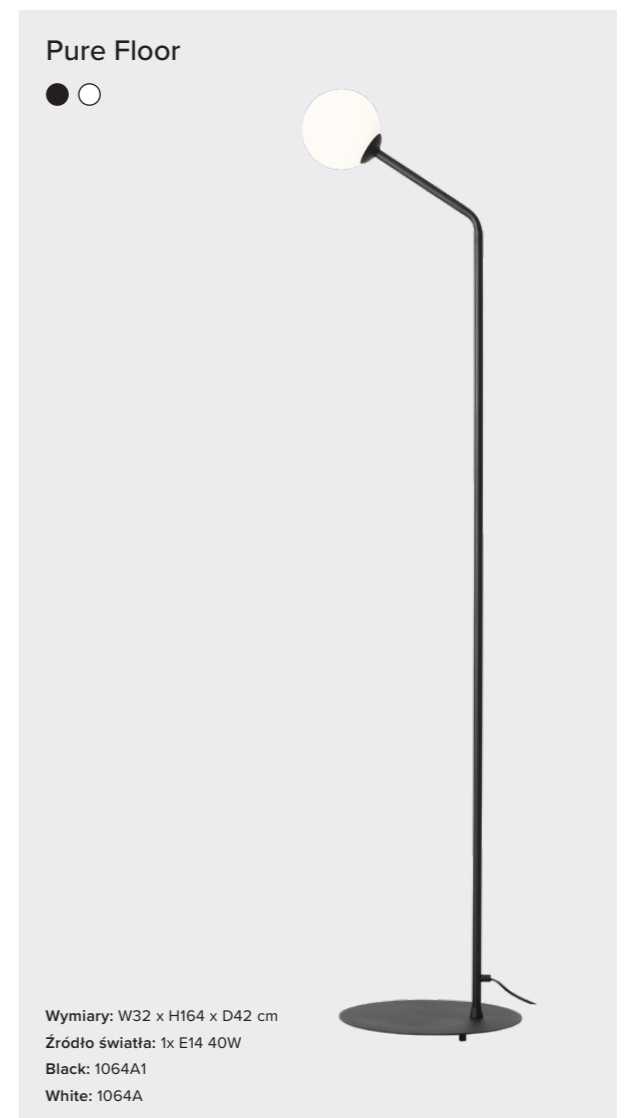

Jedna z najbardziej oszczędnych w środkach propozycji w naszej ofercie. Pięknie uzupełnia surowe, minimalistyczne aranżacje.