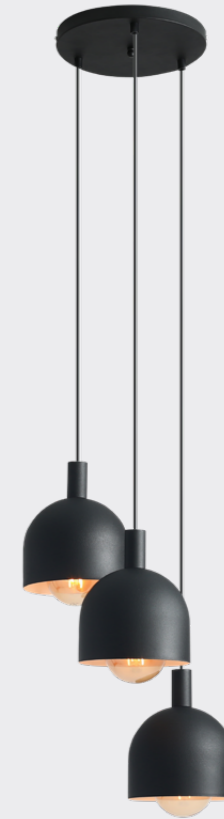

Beryl

Wymiary: W28 x H86 x D15 cm  
Źródło światła: 1x E27 60W  
Black: 976G1  
White: 976G

Beryl Table

Wymiary: W23 x H62 x D32 cm  
Źródło światła: 1x E27 60W  
Black: 976B1  
White: 976B

Beryl Ring

Wymiary: W35 x H130 x D35 cm  
Źródło światła: 3x E27 60W  
Black: 976E1\_R  
White: 976E\_R