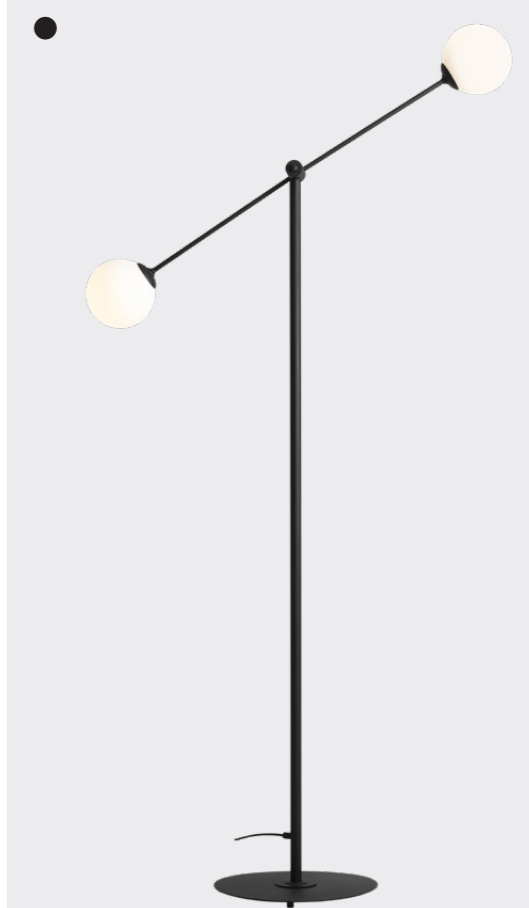

Oświetlenie, które nigdy się nie nudzi.  
Jej ruchome ramiona pozwalają na  
dowolne komponowanie bryły lampy  
i sposobu jej świecenia.

Ohio 4

Ohio 2

Wymiary: W108 x H120 x D14 cm  
Źródło światła: 2x E14 max. 40W  
Black: 1081PL\_H1

Ohio Wall

Wymiary: W110 x H110 x D17 cm  
Źródło światła: 2x E14 max. 40W  
Black: 1081D1

Ohio 4

Wymiary: W108 x H120 x D23 cm  
Źródło światła: 4x E14 max. 40W  
Black: 1081PL\_L1

Ohio Floor

Wymiary: W98 x H191 x D32 cm  
Źródło światła: 2x E14 max. 40W  
Black: 1081A1

Ohio 6

Wymiary: W108 x H120 x D25 cm  
Źródło światła: 6x E14 max. 40W  
Black: 1081PL\_K1

KOLEKCJA  
**HOMME**

●  
Homme 4

Wymiary: W108 x H75 x D108 cm  
Źródło światła: 4x E14 40W  
Black: 1090PL\_L1

●  
Homme 6