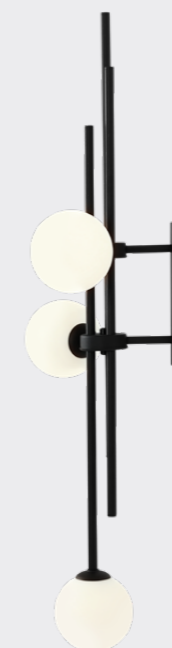

## Espace 3

Wymiary: W100 x H70 x D94 cm  
 Źródło światła: 3x E27 60W  
 Black: 1036E\_1  
 White: 1036E

KOLEKCJA  
**HARMONY**

Harmony 6

Harmony Vertical

Wymiary: W39 x H113 x D14 cm  
 Źródło światła: 3x E14 40W  
 Black: 1073PL\_E1  
 Gold: 1073PL\_E30

Harmony Wall

Wymiary: W27 x H114 x D37 cm  
 Źródło światła: 3x E14 40W  
 Black: 1073Y1  
 Gold: 1073Y30

Harmony 6

Wymiary: W151 x H110 x D40 cm  
 Źródło światła: 6x E14 40W  
 Black: 1073K1  
 Gold: 1073K30